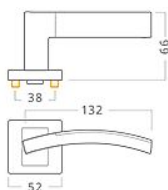

Vector RHR WC chrom/chrom antracit

» DVEŘNÍ KOVÁNÍ » INTERIÉROVÉ » Rozetové hranaté

Dodavatelské číslo	ALIB0281
EAN	8591912106215
Značka	AC-T
Kód produktu	03706-3155
Balení	0 ks

Dostupnost na hlavním skladě: skladem u dodavatele