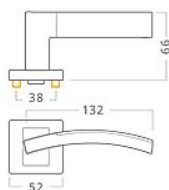

Vector RHR WC chrom/chrom antracit

» DVEŘNÍ KOVÁNÍ » INTERIÉROVÉ » Rozetové hranaté

Dodavatelské číslo	ALIB0281
EAN	8591912106215
Značka	AC-T
Kód produktu	03706-3155

Interiérové kování s konkávně vypnutým geometrickým tvarem kliky a kombinovaným chromovým povrchem. Robustní litá konstrukce rozety s trny proti pootočení. Povrch: chrom/chrom antracit