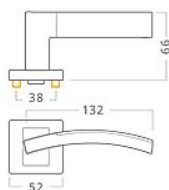

# Vector RHR WC chrom/chrom antracit

» DVEŘNÍ KOVÁNÍ » INTERIÉROVÉ » Rozetové hranaté

Dodavatelské číslo	ALIB0281
EAN	8591912106215
Značka	AC-T
Kód produktu	03706-3155

Interiérové kování s konkávně vypnutým geometrickým tvarem kliky a kombinovaným chromovým povrchem. Robustní litá konstrukce rozety s trny proti pootočení. Povrch: chrom/chrom antracit