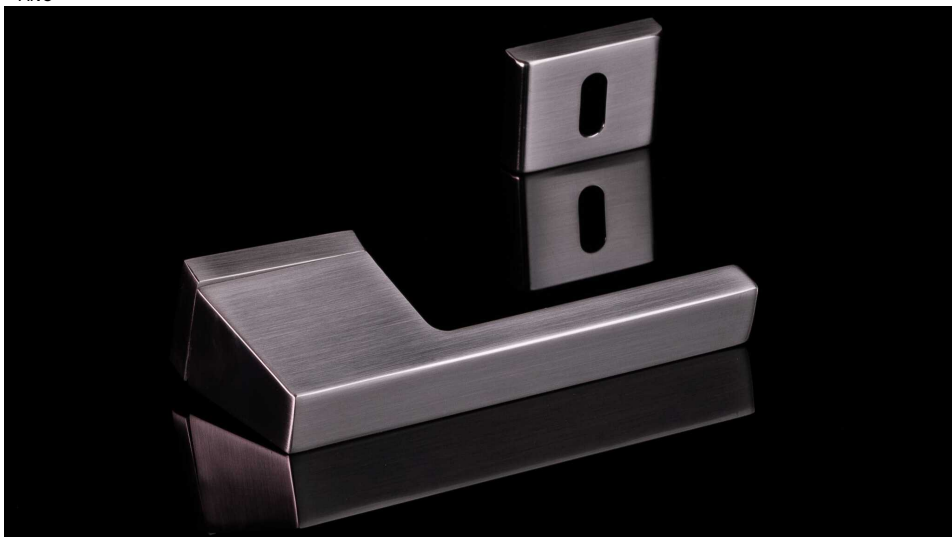

VEGA-S klíč černá

» DVEŘNÍ KOVÁNÍ » INTERIÉROVÉ » Rozetové hranaté

Dodavatelské číslo	C078060B10
EAN	8590370414351
Značka	COBRA
Kód produktu	03608-2860
Balení	0 ks

Minimalistické dveřní rozetové kování VEGA představuje zářivý estetický prvek pro váš interiér. Každý detail je precizně promyšlen, aby dodal vašim dveřím exkluzivní vzhled. VEGA spojuje dokonalý design s optimální funkcionalitou, vytvářející mistrovské dílo v kategorii rozetového dveřního kování. Tento premiový produkt na skryté rozetě vyniká tím, že krk kliky má stejný rozměr jako rozeta pod kliku, což přináší do vašeho interiéru elegantní a harmonický prvek.

Vlastnosti Produktu:

- Designové premiové rozetové dveřní kování
- Materiál: Zamak
- Výstupky pro uchycení: ANO
- Rozměry rozety: 52,6 x 36,2 mm
- Tloušťka rozety: 10 mm
- Typ rozety: Skrytá rozeta - rozeta má stejný tvar, jako je krk kliky
- Rozeta pod kliku: 52,5 x 40,2 mm
- Vratná pružina/mechanismus: ANO
- Součástí balení spojovací materiál pro uchycení dveřního kování
- Spojovací materiál pro tloušťku dveří 40-50 mm

Montážní Video:

- ANO

Dostupnost na hlavním skladě:
Dostupné množství u dodavatele:

skladem u dodavatele
skladem

Parametry

Značka	COBRA
Barva	Černá