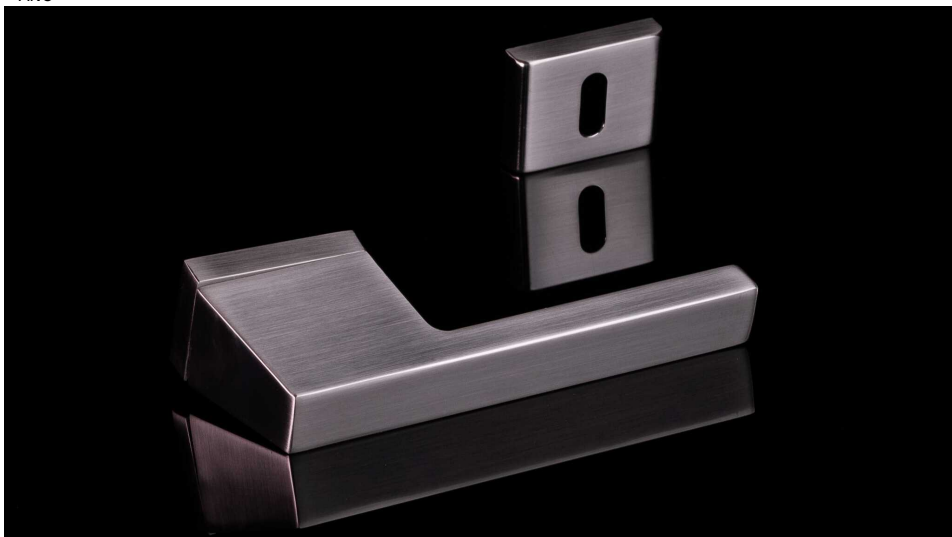

Montážní Video:

- ANO

Dostupnost sklad SEZAM :
Dostupné sklad dodavatele:

u dodavatele
3,00

Parametry

Značka

COBRA