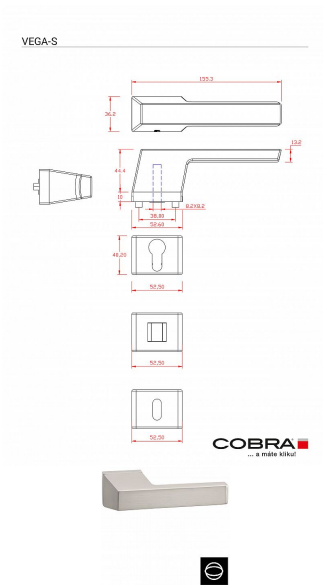

VEGA-S WC ONS

» DVEŘNÍ KOVÁNÍ » INTERIÉROVÉ » Rozetové hranaté

Dodavatelské číslo	C078060630
EAN	8590370414405
Značka	COBRA
Kód produktu	03608-7805
Balení	0 ks

Minimalistické dveřní rozetové kování VEGA představuje zářivý estetický prvek pro váš interiér. Každý detail je precizně promyšlen, aby dodal vašim dveřím exkluzivní vzhled. VEGA spojuje dokonalý design s optimální funkcionalitou, vytvářející mistrovské dílo v kategorii rozetového dveřního kování. Tento premiový produkt na skryté rozetě vyniká tím, že krk kliky má stejný rozměr jako rozeta pod kliku, což přináší do vašeho interiéru elegantní a harmonický prvek.

Vlastnosti Produktu:

- Designové premiové rozetové dveřní kování
- Materiál: Zamak
- Výstupky pro uchycení: ANO
- Rozměry rozety: 52,6 x 36,2 mm
- Tloušťka rozety: 10 mm
- Typ rozety: Skrytá rozeta - rozeta má stejný tvar, jako je krk kliky
- Rozeta pod kliku: 52,5 x 40,2 mm
- Vratná pružina/mechanismus: ANO
- Součástí balení spojovací materiál pro uchycení dveřního kování
- Spojovací materiál pro tloušťku dveří 40-50 mm