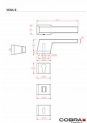

Montážní Video:

- ANO

Dostupnost na hlavním skladě:
Dostupné množství u dodavatele:

skladem u dodavatele
skladem

Parametry

Značka	COBRA
Barva	Satén nikel, stříbrná