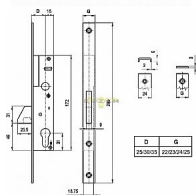

VEKTOR P 25/24C 40mm s hákem přídatný zámek

» ZABEZPEČENÍ » ZADLABACÍ ZÁMKY » Hákové

Dodavatelské číslo	.VS2A20302E4
EAN	5995990240831
Kód produktu	04001-0780
Balení	1 ks

čelo 24mm, osa -D25, hloubka 40mm