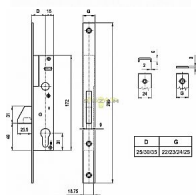

# VEKTOR P 25/24C 40mm s hákem přídavný zámek

» ZABEZPEČENÍ » ZADLABACÍ ZÁMKY » Hákové

Dodavatelské číslo	.VS2A20302E4
EAN	5995990240831
Kód produktu	04001-0780
Balení	1 Ks

čelo 24mm, osa -D25, hloubka 40mm