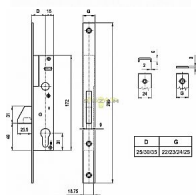

VEKTOR P 25/24C 40mm s hákem přídavný zámek

» ZABEZPEČENÍ » ZADLABACÍ ZÁMKY » Hákové

| | |
|--------------------|---------------|
| Dodavatelské číslo | .VS2A20302E4 |
| EAN | 5995990240831 |
| Kód produktu | 04001-0780 |
| Balení | 1 Ks |

čelo 24mm, osa -D25, hloubka 40mm

Dostupnost sklad SEZAM : u dodavatele
Dostupné sklad dodavatele: sklad dodavatele