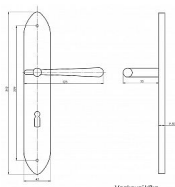

Venkovní kování štítové bronz

» DVEŘNÍ KOVÁNÍ » INTERIÉROVÉ » Štítové

Značka

BERNAT

Kód produktu

MP03091-0120

kvalitní masivní kování

Dostupnost sklad SEZAM :
Dostupné sklad dodavatele:

u dodavatele
momentálně nedostupné

Popis

při variantě klika koule nutno určit levou/pravou
kliku LZE I VE VARIANTĚ BEZPEČNOSTNÍ KOVÁNÍ A
TYPU K 1 SVYSTOUPLÝM PŘEKRYTÍM

Parametry

Značka

BERNAT