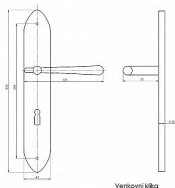

Venkovní kování štítové bronz

» DVEŘNÍ KOVÁNÍ » INTERIÉROVÉ » Štítové

Značka

BERNAT

Kód produktu

MP03091-0120

kvalitní masivní kování

Dostupnost sklad SEZAM :
Dostupné sklad dodavatele:

u dodavatele
momentálně nedostupné

Popis

při variantě klika koule nutno určit levou/pravou
kliku LZE I VE VARIANTĚ BEZPEČNOSTNÍ KOVÁNÍ A
TYPU K 1 SVYSTOUPLÝM PŘEKRYTÍM

Parametry

Značka

BERNAT