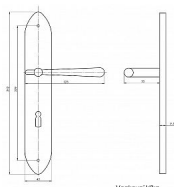

Venkovní kování štítové leštěná mosaz

» DVEŘNÍ KOVÁNÍ » INTERIÉROVÉ » Štítové

Značka	BERNAT
Kód produktu	MP03091-0111
Balení	1 Ks

ilustrační foto - kování v surové mosazi, leštěná mosaz
zobrazena na druhém obrázku
kvalitní masivní kování s vratnou pružinou

při variantě klika koule nutno určit levou/pravou kliku

LZE I VE VARIANTĚ BEZPEČNOSTNÍ KOVÁNÍ A TYPU K 1
SVYSTOUPLÝM PŘEKRYTÍM - CENY NA VYŽÁDÁNÍ

Dostupnost sklad SEZAM : u dodavatele
Dostupné sklad dodavatele: momentálně nedostupné