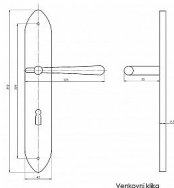

Venkovní kování štítové leštěná mosaz

» DVEŘNÍ KOVÁNÍ » INTERIÉROVÉ » Štítové

Značka	BERNAT
Kód produktu	MP03091-0111
Balení	1 Ks

ilustrační foto - kování v surové mosazi, leštěná mosaz
zobrazena na druhém obrázku
kvalitní masivní kování s vratnou pružinou

při variantě klika koule nutno určit levou/pravou kliku

LZE I VE VARIANTĚ BEZPEČNOSTNÍ KOVÁNÍ A TYPU K 1
SVYSTOUPLÝM PŘEKRYTÍM - CENY NA VYŽÁDÁNÍ

Dostupnost sklad SEZAM : u dodavatele
Dostupné sklad dodavatele: momentálně nedostupné