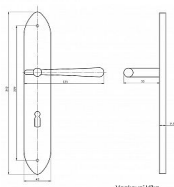

Venkovní kování štítové surová mosaz

» DVEŘNÍ KOVÁNÍ » INTERIÉROVÉ » Štítové

Značka

BERNAT

Kód produktu

MP03091-0060

kvalitní masivní kování
při variantě klika koule nutno určit levou/pravou kliku

LZE I VE VARIANTĚ BEZPEČNOSTNÍ KOVÁNÍ A TYPU K 1
SVYSTOUPLÝM PŘEKRYTÍM