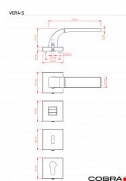

VERA-R rozetové kování černé

» DVEŘNÍ KOVÁNÍ » INTERIÉROVÉ » Rozetové kulaté

Dodavatelské číslo	C02521HB10
Značka	COBRA
Kód produktu	MP03608-2730
Balení	0

Dveřní kování Vera je ztělesněním elegance a designu. Jeho výrazným prvkem je kolmá linka, která dodává rukojeti unikátní vzhled. S precizním zpracováním a kvalitními materiály je zajištěna dlouhá životnost a spolehlivost. Při používání oceníte také příjemnou ergonomii, která dodává pohodlí a komfort. S dveřním kováním Vera získáte nejen funkční prvek, ale i výrazný designový prvek pro váš interiér.

Vlastnosti produktu:

Designové interiérové kování

Materiál: zamak

Výstupky pro uchycení: ANO

Rozměry rozety: 52x52 mm

Tloušťka rozety: 10 mm

Vratná pružina/mechanismus: ANO

Součástí balení spojovací materiál pro uchycení dveřního kování

Spojovací materiál pro tloušťku dveří 40-50 mm

WC set je součástí balení

Dostupnost na hlavním skladě: skladem u dodavatele

Dostupné množství u dodavatele: skladem

Parametry

Značka	COBRA
--------	-------