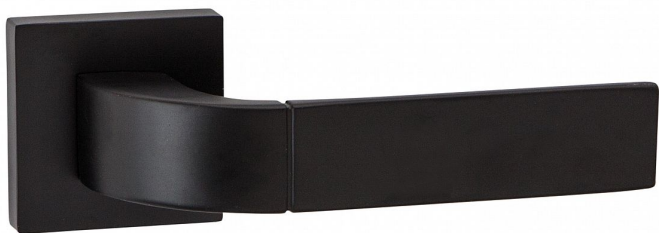

# VERA-S klíč černá

» DVEŘNÍ KOVÁNÍ » INTERIÉROVÉ » Rozetové kulaté

Dodavatelské číslo	C02521HB10
EAN	8590370410377
Značka	COBRA
Kód produktu	03608-2730
Balení	0 ks

Dveřní kování Vera je ztělesněním elegance a designu. Jeho výrazným prvkem je kolmá linka, která dodává rukojeti unikátní vzhled. S precizním zpracováním a kvalitními materiály je zajištěna dlouhá životnost a spolehlivost. Při používání oceníte také příjemnou ergonomii, která dodává pohodlí a komfort. S dveřním kováním Vera získáte nejen funkční prvek, ale i výrazný designový prvek pro váš interiér.

#### Vlastnosti produktu:

Designové interiérové kování

Materiál: zamak

Výstupky pro uchycení: ANO

Rozměry rozety: 52x52 mm

Tloušťka rozety: 10 mm

Vratná pružina/mechanismus: ANO

Součástí balení spojovací materiál pro uchycení dveřního kování

#### **Parametry**

Značka	COBRA
Barva	Černá