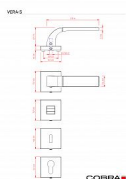

VERA-S klíč černá

» DVEŘNÍ KOVÁNÍ » INTERIÉROVÉ » Rozetové hranaté

| | |
|--------------------|---------------|
| Dodavatelské číslo | C02521HB10 |
| EAN | 8590370410377 |
| Značka | COBRA |
| Kód produktu | 03608-2730 |
| Balení | 0 ks |

Vlastnosti produktu:

Designové interiérové kování

Materiál: zamak

Výstupky pro uchycení: ANO

Rozměry rozety: 52x52 mm

Tloušťka rozety: 10 mm

Vratná pružina/mechanismus: ANO

Součástí balení spojovací materiál pro uchycení dveřního kování