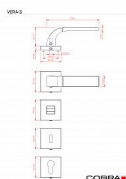

# VERA-S klíč černá

» DVEŘNÍ KOVÁNÍ » INTERIÉROVÉ » Rozetové kulaté

Dodavatelské číslo	C02521HB10
EAN	8590370410377
Značka	COBRA
Kód produktu	03608-2730
Balení	0 ks

Dveřní kování Vera je ztělesněním elegance a designu. Jeho výrazným prvkem je kolmá linka, která dodává rukojeti unikátní vzhled. S precizním zpracováním a kvalitními materiály je zajištěna dlouhá životnost a spolehlivost. Při používání oceníte také příjemnou ergonomii, která dodává pohodlí a komfort. S dveřním kováním Vera získáte nejen funkční prvek, ale i výrazný designový prvek pro váš interiér.

#### Vlastnosti produktu:

Designové interiérové kování

Materiál: zamak

Výstupky pro uchycení: ANO

Rozměry rozety: 52x52 mm

Tloušťka rozety: 10 mm

Vratná pružina/mechanismus: ANO

Součástí balení spojovací materiál pro uchycení dveřního kování