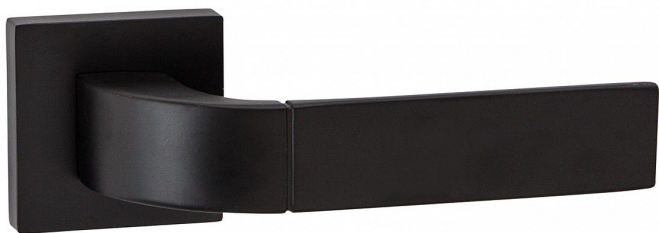

VERA-S klíč černá

» DVEŘNÍ KOVÁNÍ » INTERIÉROVÉ » Rozetové hranaté

| | |
|--------------------|---------------|
| Dodavatelské číslo | C02521HB10 |
| EAN | 8590370410377 |
| Značka | COBRA |
| Kód produktu | 03608-2730 |
| Balení | 0 ks |

Dveřní kování Vera je ztělesněním elegance a designu. Jeho výrazným prvkem je kolmá linka, která dodává rukojeti unikátní vzhled. S precizním zpracováním a kvalitními materiály je zajištěna dlouhá životnost a spolehlivost. Při používání oceníte také příjemnou ergonomii, která dodává pohodlí a komfort. S dveřním kováním Vera získáte nejen funkční prvek, ale i výrazný designový prvek pro váš interiér.

Vlastnosti produktu:

Designové interiérové kování

Materiál: zamak

Výstupky pro uchycení: ANO

Rozměry rozety: 52x52 mm

Tloušťka rozety: 10 mm

Vratná pružina/mechanismus: ANO

Součástí balení spojovací materiál pro uchycení dveřního kování