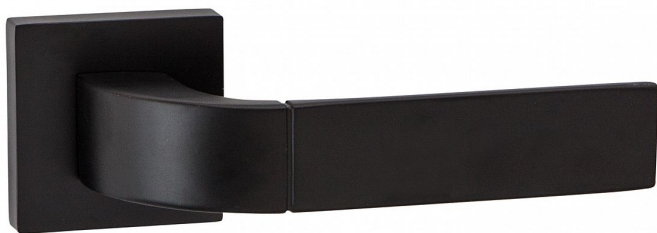

VERA-S klíč černá

» DVEŘNÍ KOVÁNÍ » INTERIÉROVÉ » Rozetové hranaté

Dodavatelské číslo	C02521HB10
EAN	8590370410377
Značka	COBRA
Kód produktu	03608-2730

Dveřní kování Vera je ztělesněním elegance a designu. Jeho výrazným prvkem je kolmá linka, která dodává rukojeti unikátní vzhled. S precizním zpracováním a kvalitními materiály je zajištěna dlouhá životnost a spolehlivost. Při používání oceníte také příjemnou ergonomii, která dodává pohodlí a komfort. S dveřním kováním Vera získáte nejen funkční prvek, ale i výrazný designový prvek pro váš interiér.

Vlastnosti produktu:

Designové interiérové kování

Materiál: zamak

Výstupky pro uchycení: ANO

Rozměry rozety: 52x52 mm

Tloušťka rozety: 10 mm

Vratná pružina/mechanismus: ANO

Součástí balení spojovací materiál pro uchycení dveřního kování

Spojovací materiál pro tloušťku dveří 40-50 mm

Dostupnost sklad SEZAM : u dodavatele
Dostupné sklad dodavatele: 1,00 sd

Parametry

Značka	COBRA
Barva	Černá