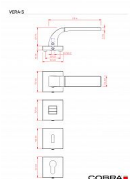

VERA-S klíč černá

» DVEŘNÍ KOVÁNÍ » INTERIÉROVÉ » Rozetové hranaté

Dodavatelské číslo	C02521HB10
EAN	8590370410377
Značka	COBRA
Kód produktu	03608-2730

Dveřní kování Vera je ztělesněním elegance a designu. Jeho výrazným prvkem je kolmá linka, která dodává rukojeti unikátní vzhled. S precizním zpracováním a kvalitními materiály je zajištěna dlouhá životnost a spolehlivost. Při používání oceníte také příjemnou ergonomii, která dodává pohodlí a komfort. S dveřním kováním Vera získáte nejen funkční prvek, ale i výrazný designový prvek pro váš interiér.

Vlastnosti produktu:

Designové interiérové kování

Materiál: zamak

Výstupky pro uchycení: ANO

Rozměry rozety: 52x52 mm

Tloušťka rozety: 10 mm

Vratná pružina/mechanismus: ANO

Součástí balení spojovací materiál pro uchycení dveřního kování