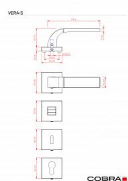

VERA-S klíč OFS

» DVEŘNÍ KOVÁNÍ » INTERIÉROVÉ » Rozetové hranaté

Dodavatelské číslo	C02521H810
EAN	8590370397951
Značka	COBRA
Kód produktu	03608-7040

Dveřní kování Vera je ztělesněním elegance a designu. Jeho výrazným prvkem je kolmá linka, která dodává rukojeti unikátní vzhled. S precizním zpracováním a kvalitními materiály je zajištěna dlouhá životnost a spolehlivost. Při používání oceníte také příjemnou ergonomii, která dodává pohodlí a komfort. S dveřním kováním Vera získáte nejen funkční prvek, ale i výrazný designový prvek pro váš interiér.

Vlastnosti produktu:

Designové interiérové kování

Materiál: zamak

Výstupky pro uchycení: ANO

Rozměry rozety: 52x52 mm

Tloušťka rozety: 10 mm

Vratná pružina/mechanismus: ANO

Součástí balení spojovací materiál pro uchycení dveřního kování