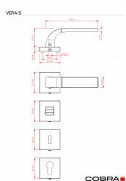

# VERA-S klíč OFS

» DVEŘNÍ KOVÁNÍ » INTERIÉROVÉ » Rozetové hranaté

Dodavatelské číslo	C02521H810
EAN	8590370397951
Značka	COBRA
Kód produktu	03608-7040
Balení	0 ks

Dveřní kování Vera je ztělesněním elegance a designu. Jeho výrazným prvkem je kolmá linka, která dodává rukojeti unikátní vzhled. S precizním zpracováním a kvalitními materiály je zajištěna dlouhá životnost a spolehlivost. Při používání oceníte také příjemnou ergonomii, která dodává pohodlí a komfort. S dveřním kováním Vera získáte nejen funkční prvek, ale i výrazný designový prvek pro váš interiér.

#### Vlastnosti produktu:

Designové interiérové kování

Materiál: zamak

Výstupky pro uchycení: ANO

Rozměry rozety: 52x52 mm

Tloušťka rozety: 10 mm

Vratná pružina/mechanismus: ANO

Součástí balení spojovací materiál pro uchycení dveřního kování