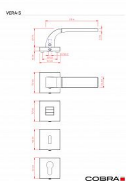

# VERA-S klíč OFS

» DVEŘNÍ KOVÁNÍ » INTERIÉROVÉ » Rozetové hranaté

Dodavatelské číslo	C02521H810
EAN	8590370397951
Značka	COBRA
Kód produktu	03608-7040

Dveřní kování Vera je ztělesněním elegance a designu. Jeho výrazným prvkem je kolmá linka, která dodává rukojeti unikátní vzhled. S precizním zpracováním a kvalitními materiály je zajištěna dlouhá životnost a spolehlivost. Při používání oceníte také příjemnou ergonomii, která dodává pohodlí a komfort. S dveřním kováním Vera získáte nejen funkční prvek, ale i výrazný designový prvek pro váš interiér.

#### Vlastnosti produktu:

Designové interiérové kování

Materiál: zamak

Výstupky pro uchycení: ANO

Rozměry rozety: 52x52 mm

Tloušťka rozety: 10 mm

Vratná pružina/mechanismus: ANO

Součástí balení spojovací materiál pro uchycení dveřního kování