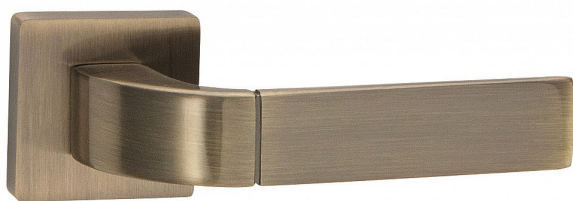

VERA-S klíč OFS

» DVEŘNÍ KOVÁNÍ » INTERIÉROVÉ » Rozetové hranaté

Dodavatelské číslo	C02521H810
EAN	8590370397951
Značka	COBRA
Kód produktu	03608-7040

Dveřní kování Vera je ztělesněním elegance a designu. Jeho výrazným prvkem je kolmá linka, která dodává rukojeti unikátní vzhled. S precizním zpracováním a kvalitními materiály je zajištěna dlouhá životnost a spolehlivost. Při používání oceníte také příjemnou ergonomii, která dodává pohodlí a komfort. S dveřním kováním Vera získáte nejen funkční prvek, ale i výrazný designový prvek pro váš interiér.

Vlastnosti produktu:

Designové interiérové kování

Materiál: zamak

Výstupky pro uchycení: ANO

Rozměry rozety: 52x52 mm

Tloušťka rozety: 10 mm

Vratná pružina/mechanismus: ANO

Součástí balení spojovací materiál pro uchycení dveřního kování

Spojovací materiál pro tloušťku dveří 40-50 mm

Dostupnost sklad SEZAM : u dodavatele
Dostupné sklad dodavatele: sklad dodavatele

Parametry

Značka	COBRA
Barva	Bronz, F4 bronz elox