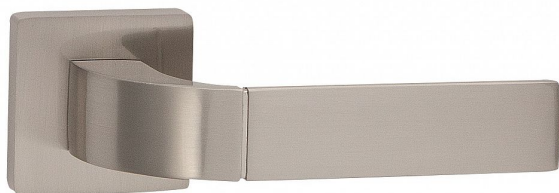

# VERA-S klíč ONS

» DVEŘNÍ KOVÁNÍ » INTERIÉROVÉ » Rozetové hranaté

Dodavatelské číslo	C02521H610
EAN	8590370397920
Značka	COBRA
Kód produktu	03608-7655

Dveřní kování Vera je ztělesněním elegance a designu. Jeho výrazným prvkem je kolmá linka, která dodává rukojeti unikátní vzhled. S precizním zpracováním a kvalitními materiály je zajištěna dlouhá životnost a spolehlivost. Při používání oceníte také příjemnou ergonomii, která dodává pohodlí a komfort. S dveřním kováním Vera získáte nejen funkční prvek, ale i výrazný designový prvek pro váš interiér.

#### Vlastnosti produktu:

Designové interiérové kování

Materiál: zamak

Výstupky pro uchycení: ANO

Rozměry rozety: 52x52 mm

Tloušťka rozety: 10 mm

Vratná pružina/mechanismus: ANO

Součástí balení spojovací materiál pro uchycení dveřního kování

#### **Parametry**

Značka	COBRA
Barva	Satén nikel, stříbrná