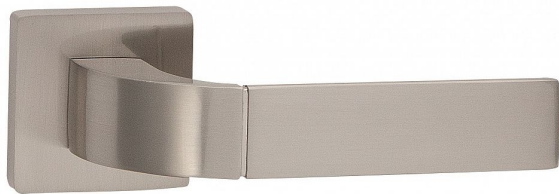

# VERA-S klíč ONS

» DVEŘNÍ KOVÁNÍ » INTERIÉROVÉ » Rozetové hranaté

Dodavatelské číslo	C02521H610
EAN	8590370397920
Značka	COBRA
Kód produktu	03608-7655

Dveřní kování Vera je ztělesněním elegance a designu. Jeho výrazným prvkem je kolmá linka, která dodává rukojeti unikátní vzhled. S precizním zpracováním a kvalitními materiály je zajištěna dlouhá životnost a spolehlivost. Při používání oceníte také příjemnou ergonomii, která dodává pohodlí a komfort. S dveřním kováním Vera získáte nejen funkční prvek, ale i výrazný designový prvek pro váš interiér.

#### Vlastnosti produktu:

Designové interiérové kování

Materiál: zamak

Výstupky pro uchycení: ANO

Rozměry rozety: 52x52 mm

Tloušťka rozety: 10 mm

Vratná pružina/mechanismus: ANO

Součástí balení spojovací materiál pro uchycení dveřního kování

#### **Parametry**

Značka	COBRA
Barva	Satén nikel, stříbrná