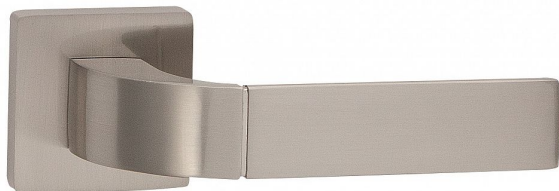

# VERA-S klíč ONS

» DVEŘNÍ KOVÁNÍ » INTERIÉROVÉ » Rozetové hranaté

Dodavatelské číslo	C02521H610
EAN	8590370397920
Značka	COBRA
Kód produktu	03608-7655
Balení	0 ks

Dveřní kování Vera je ztělesněním elegance a designu. Jeho výrazným prvkem je kolmá linka, která dodává rukojeti unikátní vzhled. S precizním zpracováním a kvalitními materiály je zajištěna dlouhá životnost a spolehlivost. Při používání oceníte také příjemnou ergonomii, která dodává pohodlí a komfort. S dveřním kováním Vera získáte nejen funkční prvek, ale i výrazný designový prvek pro váš interiér.

#### Vlastnosti produktu:

Designové interiérové kování

Materiál: zamak

Výstupky pro uchycení: ANO

Rozměry rozety: 52x52 mm

Tloušťka rozety: 10 mm

Vratná pružina/mechanismus: ANO

Součástí balení spojovací materiál pro uchycení dveřního kování

#### **Parametry**

Značka	COBRA
Barva	Satén nikel, stříbrná