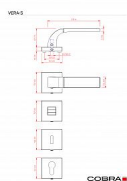

# VERA-S klíč ONS

» DVEŘNÍ KOVÁNÍ » INTERIÉROVÉ » Rozetové hranaté

Dodavatelské číslo	C02521H610
EAN	8590370397920
Značka	COBRA
Kód produktu	03608-7655
Balení	0 ks

Dveřní kování Vera je ztělesněním elegance a designu. Jeho výrazným prvkem je kolmá linka, která dodává rukojeti unikátní vzhled. S precizním zpracováním a kvalitními materiály je zajištěna dlouhá životnost a spolehlivost. Při používání oceníte také příjemnou ergonomii, která dodává pohodlí a komfort. S dveřním kováním Vera získáte nejen funkční prvek, ale i výrazný designový prvek pro váš interiér.

#### Vlastnosti produktu:

Designové interiérové kování

Materiál: zamak

Výstupky pro uchycení: ANO

Rozměry rozety: 52x52 mm

Tloušťka rozety: 10 mm

Vratná pružina/mechanismus: ANO

Součástí balení spojovací materiál pro uchycení dveřního kování