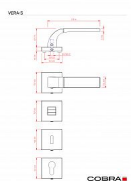

# VERA-S klíč ONS

» DVEŘNÍ KOVÁNÍ » INTERIÉROVÉ » Rozetové hranaté

Dodavatelské číslo	C02521H610
EAN	8590370397920
Značka	COBRA
Kód produktu	03608-7655

Dveřní kování Vera je ztělesněním elegance a designu. Jeho výrazným prvkem je kolmá linka, která dodává rukojeti unikátní vzhled. S precizním zpracováním a kvalitními materiály je zajištěna dlouhá životnost a spolehlivost. Při používání oceníte také příjemnou ergonomii, která dodává pohodlí a komfort. S dveřním kováním Vera získáte nejen funkční prvek, ale i výrazný designový prvek pro váš interiér.

#### Vlastnosti produktu:

Designové interiérové kování

Materiál: zamak

Výstupky pro uchycení: ANO

Rozměry rozety: 52x52 mm

Tloušťka rozety: 10 mm

Vratná pružina/mechanismus: ANO

Součástí balení spojovací materiál pro uchycení dveřního kování