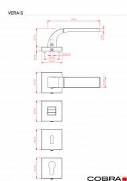

VERA-S klíč ONS

» DVEŘNÍ KOVÁNÍ » INTERIÉROVÉ » Rozetové hranaté

Dodavatelské číslo	C02521H610
EAN	8590370397920
Značka	COBRA
Kód produktu	03608-7655
Balení	0 ks

Dveřní kování Vera je ztělesněním elegance a designu. Jeho výrazným prvkem je kolmá linka, která dodává rukojeti unikátní vzhled. S precizním zpracováním a kvalitními materiály je zajištěna dlouhá životnost a spolehlivost. Při používání oceníte také příjemnou ergonomii, která dodává pohodlí a komfort. S dveřním kováním Vera získáte nejen funkční prvek, ale i výrazný designový prvek pro váš interiér.

Vlastnosti produktu:

Designové interiérové kování

Materiál: zamak

Výstupky pro uchycení: ANO

Rozměry rozety: 52x52 mm

Tloušťka rozety: 10 mm

Vratná pružina/mechanismus: ANO

Součástí balení spojovací materiál pro uchycení dveřního kování