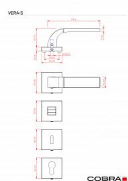

VERA-S rozetové kování bronz česaný OFS

» DVEŘNÍ KOVÁNÍ » INTERIÉROVÉ » Rozetové hranaté

Dodavatelské číslo	C02521H810
Značka	COBRA
Kód produktu	MP03608-7040

Dveřní kování Vera je ztělesněním elegance a designu. Jeho výrazným prvkem je kolmá linka, která dodává rukojeti unikátní vzhled. S precizním zpracováním a kvalitními materiály je zajištěna dlouhá životnost a spolehlivost. Při používání oceníte také příjemnou ergonomii, která dodává pohodlí a komfort. S dveřním kováním Vera získáte nejen funkční prvek, ale i výrazný designový prvek pro váš interiér.

Vlastnosti produktu:

Designové interiérové kování

Materiál: zamak

Výstupky pro uchycení: ANO

Rozměry rozety: 52x52 mm

Tloušťka rozety: 10 mm

Vratná pružina/mechanismus: ANO

Součástí balení spojovací materiál pro uchycení dveřního kování

Spojovací materiál pro tloušťku dveří 40-50 mm

WC set součástí balení

Dostupnost sklad SEZAM : u dodavatele
Dostupné sklad dodavatele: momentálně nedostupné

Parametry

Značka	COBRA
--------	-------