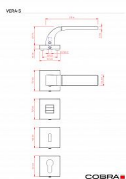

VERA-S rozetové kování bronz česaný OFS

» DVEŘNÍ KOVÁNÍ » INTERIÉROVÉ » Rozetové hranaté

Dodavatelské číslo	C02521H810
Značka	COBRA
Kód produktu	MP03608-7040
Balení	0

Dveřní kování Vera je ztělesněním elegance a designu. Jeho výrazným prvkem je kolmá linka, která dodává rukojeti unikátní vzhled. S precizním zpracováním a kvalitními materiály je zajištěna dlouhá životnost a spolehlivost. Při používání oceníte také příjemnou ergonomii, která dodává pohodlí a komfort. S dveřním kováním Vera získáte nejen funkční prvek, ale i výrazný designový prvek pro váš interiér.

Vlastnosti produktu:

Designové interiérové kování

Materiál: zamak

Výstupky pro uchycení: ANO

Rozměry rozety: 52x52 mm

Tloušťka rozety: 10 mm

Vratná pružina/mechanismus: ANO

Součástí balení spojovací materiál pro uchycení dveřního kování

Spojovací materiál pro tloušťku dveří 40-50 mm

WC set součástí balení

Dostupnost na hlavním skladě: skladem u dodavatele

Dostupné množství u dodavatele: skladem

Parametry

Značka	COBRA
--------	-------