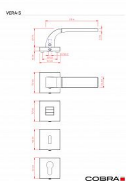

# VERA-S rozetové kování bronz česaný OFS

» DVEŘNÍ KOVÁNÍ » INTERIÉROVÉ » Rozetové hranaté

Dodavatelské číslo	C02521H810
Značka	COBRA
Kód produktu	MP03608-7040

Dveřní kování Vera je ztělesněním elegance a designu. Jeho výrazným prvkem je kolmá linka, která dodává rukojeti unikátní vzhled. S precizním zpracováním a kvalitními materiály je zajištěna dlouhá životnost a spolehlivost. Při používání oceníte také příjemnou ergonomii, která dodává pohodlí a komfort. S dveřním kováním Vera získáte nejen funkční prvek, ale i výrazný designový prvek pro váš interiér.

#### Vlastnosti produktu:

Designové interiérové kování

Materiál: zamak

Výstupky pro uchycení: ANO

Rozměry rozety: 52x52 mm

Tloušťka rozety: 10 mm

Vratná pružina/mechanismus: ANO

Součástí balení spojovací materiál pro uchycení dveřního kování

Spojovací materiál pro tloušťku dveří 40-50 mm

WC set součástí balení

Dostupnost sklad SEZAM : u dodavatele  
Dostupné sklad dodavatele: momentálně nedostupné