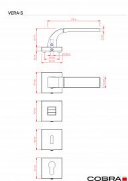

VERA-S rozetové kování bronz česaný OFS

» DVEŘNÍ KOVÁNÍ » INTERIÉROVÉ » Rozetové hranaté

Dodavatelské číslo	C02521H810
Značka	COBRA
Kód produktu	MP03608-7040
Balení	0

Dveřní kování Vera je ztělesněním elegance a designu. Jeho výrazným prvkem je kolmá linka, která dodává rukojeti unikátní vzhled. S precizním zpracováním a kvalitními materiály je zajištěna dlouhá životnost a spolehlivost. Při používání oceníte také příjemnou ergonomii, která dodává pohodlí a komfort. S dveřním kováním Vera získáte nejen funkční prvek, ale i výrazný designový prvek pro váš interiér.

Vlastnosti produktu:

Designové interiérové kování

Materiál: zamak

Výstupky pro uchycení: ANO

Rozměry rozety: 52x52 mm

Tloušťka rozety: 10 mm

Vratná pružina/mechanismus: ANO

Součástí balení spojovací materiál pro uchycení dveřního kování

Spojovací materiál pro tloušťku dveří 40-50 mm

WC set součástí balení

Dostupnost na hlavním skladě: skladem u dodavatele

Dostupné množství u dodavatele: skladem

Parametry

Značka	COBRA
--------	-------