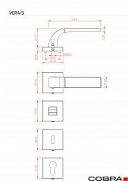

VERA-S rozetové kování černé

» DVEŘNÍ KOVÁNÍ » INTERIÉROVÉ » Rozetové hranaté

Dodavatelské číslo	C02521HB10
Značka	COBRA
Kód produktu	MP03608-2730
Balení	0

Dveřní kování Vera je ztělesněním elegance a designu. Jeho výrazným prvkem je kolmá linka, která dodává rukojeti unikátní vzhled. S precizním zpracováním a kvalitními materiály je zajištěna dlouhá životnost a spolehlivost. Při používání oceníte také příjemnou ergonomii, která dodává pohodlí a komfort. S dveřním kováním Vera získáte nejen funkční prvek, ale i výrazný designový prvek pro váš interiér.

Vlastnosti produktu:

Designové interiérové kování

Materiál: zamak

Výstupky pro uchycení: ANO

Rozměry rozety: 52x52 mm

Tloušťka rozety: 10 mm

Vratná pružina/mechanismus: ANO

Součástí balení spojovací materiál pro uchycení dveřního kování

Spojovací materiál pro tloušťku dveří 40-50 mm

WC set je součástí balení

Dostupnost na hlavním skladě: skladem u dodavatele

Dostupné množství u dodavatele: skladem

Parametry

Značka	COBRA
--------	-------