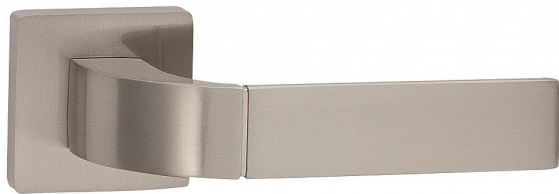

# VERA-S rozetové kování niki matný ONS

» DVEŘNÍ KOVÁNÍ » INTERIÉROVÉ » Rozetové hranaté

Dodavatelské číslo	C02521H610
Značka	COBRA
Kód produktu	MP03608-7655
Balení	0

Dveřní kování Vera je ztělesněním elegance a designu. Jeho výrazným prvkem je kolmá linka, která dodává rukojeti unikátní vzhled. S precizním zpracováním a kvalitními materiály je zajištěna dlouhá životnost a spolehlivost. Při používání oceníte také příjemnou ergonomii, která dodává pohodlí a komfort. S dveřním kováním Vera získáte nejen funkční prvek, ale i výrazný designový prvek pro váš interiér.

#### Vlastnosti produktu:

Designové interiérové kování

Materiál: zamak

Výstupky pro uchycení: ANO

Rozměry rozety: 52x52 mm

Tloušťka rozety: 10 mm

Vratná pružina/mechanismus: ANO

Součástí balení spojovací materiál pro uchycení dveřního kování

Spojovací materiál pro tloušťku dveří 40-50 mm  
WC set je součástí balení

Dostupnost na hlavním skladě: skladem u dodavatele  
Dostupné množství u dodavatele: skladem