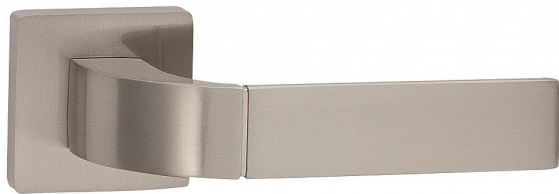

VERA-S rozetové kování niki matný ONS

» DVEŘNÍ KOVÁNÍ » INTERIÉROVÉ » Rozetové hranaté

Dodavatelské číslo	C02521H610
Značka	COBRA
Kód produktu	MP03608-7655
Balení	0

Dveřní kování Vera je ztělesněním elegance a designu. Jeho výrazným prvkem je kolmá linka, která dodává rukojeti unikátní vzhled. S precizním zpracováním a kvalitními materiály je zajištěna dlouhá životnost a spolehlivost. Při používání oceníte také příjemnou ergonomii, která dodává pohodlí a komfort. S dveřním kováním Vera získáte nejen funkční prvek, ale i výrazný designový prvek pro váš interiér.

Vlastnosti produktu:

Designové interiérové kování

Materiál: zamak

Výstupky pro uchycení: ANO

Rozměry rozety: 52x52 mm

Tloušťka rozety: 10 mm

Vratná pružina/mechanismus: ANO

Součástí balení spojovací materiál pro uchycení dveřního kování

Spojovací materiál pro tloušťku dveří 40-50 mm
WC set je součástí balení

Dostupnost na hlavním skladě: skladem u dodavatele
Dostupné množství u dodavatele: skladem

Parametry

Značka	COBRA
--------	-------