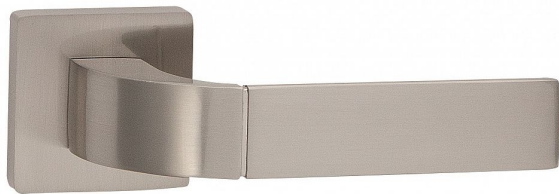

# VERA-S rozetové kování niki matný ONS

» DVEŘNÍ KOVÁNÍ » INTERIÉROVÉ » Rozetové hranaté

Dodavatelské číslo	C02521H610
Značka	COBRA
Kód produktu	MP03608-7655

Dveřní kování Vera je ztělesněním elegance a designu. Jeho výrazným prvkem je kolmá linka, která dodává rukojeti unikátní vzhled. S precizním zpracováním a kvalitními materiály je zajištěna dlouhá životnost a spolehlivost. Při používání oceníte také příjemnou ergonomii, která dodává pohodlí a komfort. S dveřním kováním Vera získáte nejen funkční prvek, ale i výrazný designový prvek pro váš interiér.

#### Vlastnosti produktu:

Designové interiérové kování

Materiál: zamak

Výstupky pro uchycení: ANO

Rozměry rozety: 52x52 mm

Tloušťka rozety: 10 mm

Vratná pružina/mechanismus: ANO

Součástí balení spojovací materiál pro uchycení dveřního kování

Spojovací materiál pro tloušťku dveří 40-50 mm

WC set je součástí balení

Dostupnost sklad SEZAM :	u dodavatele
Dostupné sklad dodavatele:	1,00