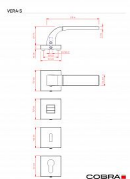

# VERA-S rozetové kování niki matný ONS

» DVEŘNÍ KOVÁNÍ » INTERIÉROVÉ » Rozetové hranaté

Dodavatelské číslo	C02521H610
Značka	COBRA
Kód produktu	MP03608-7655

Dveřní kování Vera je ztělesněním elegance a designu. Jeho výrazným prvkem je kolmá linka, která dodává rukojeti unikátní vzhled. S precizním zpracováním a kvalitními materiály je zajištěna dlouhá životnost a spolehlivost. Při používání oceníte také příjemnou ergonomii, která dodává pohodlí a komfort. S dveřním kováním Vera získáte nejen funkční prvek, ale i výrazný designový prvek pro váš interiér.

#### Vlastnosti produktu:

Designové interiérové kování

Materiál: zamak

Výstupky pro uchycení: ANO

Rozměry rozety: 52x52 mm

Tloušťka rozety: 10 mm

Vratná pružina/mechanismus: ANO

Součástí balení spojovací materiál pro uchycení dveřního kování

Spojovací materiál pro tloušťku dveří 40-50 mm

WC set je součástí balení

Dostupnost sklad SEZAM :	u dodavatele
Dostupné sklad dodavatele:	1,00