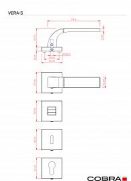

VERA-S rozetové kování niki matný ONS

» DVEŘNÍ KOVÁNÍ » INTERIÉROVÉ » Rozetové hranaté

Dodavatelské číslo	C02521H610
Značka	COBRA
Kód produktu	MP03608-7655
Balení	0

Dveřní kování Vera je ztělesněním elegance a designu. Jeho výrazným prvkem je kolmá linka, která dodává rukojeti unikátní vzhled. S precizním zpracováním a kvalitními materiály je zajištěna dlouhá životnost a spolehlivost. Při používání oceníte také příjemnou ergonomii, která dodává pohodlí a komfort. S dveřním kováním Vera získáte nejen funkční prvek, ale i výrazný designový prvek pro váš interiér.

Vlastnosti produktu:

Designové interiérové kování

Materiál: zamak

Výstupky pro uchycení: ANO

Rozměry rozety: 52x52 mm

Tloušťka rozety: 10 mm

Vratná pružina/mechanismus: ANO

Součástí balení spojovací materiál pro uchycení dveřního kování

Spojovací materiál pro tloušťku dveří 40-50 mm
WC set je součástí balení

Dostupnost na hlavním skladě: skladem u dodavatele
Dostupné množství u dodavatele: skladem

Parametry

Značka	COBRA
--------	-------