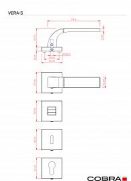

# VERA-S rozetové kování niki matný ONS

» DVEŘNÍ KOVÁNÍ » INTERIÉROVÉ » Rozetové hranaté

Dodavatelské číslo	C02521H610
Značka	COBRA
Kód produktu	MP03608-7655
Balení	0

Dveřní kování Vera je ztělesněním elegance a designu. Jeho výrazným prvkem je kolmá linka, která dodává rukojeti unikátní vzhled. S precizním zpracováním a kvalitními materiály je zajištěna dlouhá životnost a spolehlivost. Při používání oceníte také příjemnou ergonomii, která dodává pohodlí a komfort. S dveřním kováním Vera získáte nejen funkční prvek, ale i výrazný designový prvek pro váš interiér.

#### Vlastnosti produktu:

Designové interiérové kování

Materiál: zamak

Výstupky pro uchycení: ANO

Rozměry rozety: 52x52 mm

Tloušťka rozety: 10 mm

Vratná pružina/mechanismus: ANO

Součástí balení spojovací materiál pro uchycení dveřního kování

Spojovací materiál pro tloušťku dveří 40-50 mm  
WC set je součástí balení

Dostupnost na hlavním skladě: skladem u dodavatele  
Dostupné množství u dodavatele: skladem