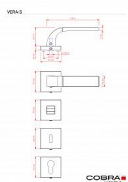

VERA-S vložka černá

» DVEŘNÍ KOVÁNÍ » INTERIÉROVÉ » Rozetové kulaté

Dodavatelské číslo	C02521HB20
EAN	8590370410384
Značka	COBRA
Kód produktu	03608-2735
Balení	0 ks

Dveřní kování Vera je ztělesněním elegance a designu. Jeho výrazným prvkem je kolmá linka, která dodává rukojeti unikátní vzhled. S precizním zpracováním a kvalitními materiály je zajištěna dlouhá životnost a spolehlivost. Při používání oceníte také příjemnou ergonomii, která dodává pohodlí a komfort. S dveřním kováním Vera získáte nejen funkční prvek, ale i výrazný designový prvek pro váš interiér.

Vlastnosti produktu:

Designové interiérové kování

Materiál: zamak

Výstupky pro uchycení: ANO

Rozměry rozety: 52x52 mm

Tloušťka rozety: 10 mm

Vratná pružina/mechanismus: ANO

Součástí balení spojovací materiál pro uchycení dveřního kování