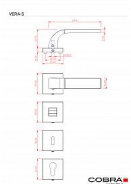

# VERA-S vložka černá

» DVEŘNÍ KOVÁNÍ » INTERIÉROVÉ » Rozetové hranaté

|                    |               |
|--------------------|---------------|
| Dodavatelské číslo | C02521HB20    |
| EAN                | 8590370410384 |
| Značka             | COBRA         |
| Kód produktu       | 03608-2735    |

#### Vlastnosti produktu:

Designové interiérové kování

Materiál: zamak

Výstupky pro uchycení: ANO

Rozměry rozety: 52x52 mm

Tloušťka rozety: 10 mm

Vratná pružina/mechanismus: ANO

Součástí balení spojovací materiál pro uchycení dveřního kování