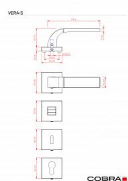

VERA-S vložka OFS

» DVEŘNÍ KOVÁNÍ » INTERIÉROVÉ » Rozetové hranaté

Dodavatelské číslo	C02521H820
EAN	8590370397968
Značka	COBRA
Kód produktu	03608-7045

Dveřní kování Vera je ztělesněním elegance a designu. Jeho výrazným prvkem je kolmá linka, která dodává rukojeti unikátní vzhled. S precizním zpracováním a kvalitními materiály je zajištěna dlouhá životnost a spolehlivost. Při používání oceníte také příjemnou ergonomii, která dodává pohodlí a komfort. S dveřním kováním Vera získáte nejen funkční prvek, ale i výrazný designový prvek pro váš interiér.

Vlastnosti produktu:

Designové interiérové kování

Materiál: zamak

Výstupky pro uchycení: ANO

Rozměry rozety: 52x52 mm

Tloušťka rozety: 10 mm

Vratná pružina/mechanismus: ANO

Součástí balení spojovací materiál pro uchycení dveřního kování