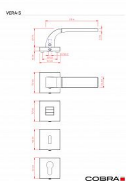

VERA-S vložka OFS

» DVEŘNÍ KOVÁNÍ » INTERIÉROVÉ » Rozetové hranaté

Dodavatelské číslo	C02521H820
EAN	8590370397968
Značka	COBRA
Kód produktu	03608-7045

Dveřní kování Vera je ztělesněním elegance a designu. Jeho výrazným prvkem je kolmá linka, která dodává rukojeti unikátní vzhled. S precizním zpracováním a kvalitními materiály je zajištěna dlouhá životnost a spolehlivost. Při používání oceníte také příjemnou ergonomii, která dodává pohodlí a komfort. S dveřním kováním Vera získáte nejen funkční prvek, ale i výrazný designový prvek pro váš interiér.

Vlastnosti produktu:

Designové interiérové kování

Materiál: zamak

Výstupky pro uchycení: ANO

Rozměry rozety: 52x52 mm

Tloušťka rozety: 10 mm

Vratná pružina/mechanismus: ANO

Součástí balení spojovací materiál pro uchycení dveřního kování