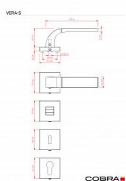

VERA-S vložka OFS

» DVEŘNÍ KOVÁNÍ » INTERIÉROVÉ » Rozetové hranaté

Dodavatelské číslo	C02521H820
EAN	8590370397968
Značka	COBRA
Kód produktu	03608-7045
Balení	0 ks

Dveřní kování Vera je ztělesněním elegance a designu. Jeho výrazným prvkem je kolmá linka, která dodává rukojeti unikátní vzhled. S precizním zpracováním a kvalitními materiály je zajištěna dlouhá životnost a spolehlivost. Při používání oceníte také příjemnou ergonomii, která dodává pohodlí a komfort. S dveřním kováním Vera získáte nejen funkční prvek, ale i výrazný designový prvek pro váš interiér.

Vlastnosti produktu:

Designové interiérové kování

Materiál: zamak

Výstupky pro uchycení: ANO

Rozměry rozety: 52x52 mm

Tloušťka rozety: 10 mm

Vratná pružina/mechanismus: ANO

Součástí balení spojovací materiál pro uchycení dveřního kování