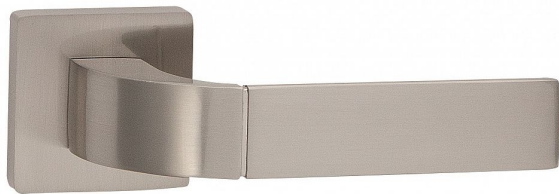

VERA-S vložka ONS

» DVEŘNÍ KOVÁNÍ » INTERIÉROVÉ » Rozetové hranaté

Dodavatelské číslo	C02521H620
EAN	8590370397937
Značka	COBRA
Kód produktu	03608-7660

Dveřní kování Vera je ztělesněním elegance a designu. Jeho výrazným prvkem je kolmá linka, která dodává rukojeti unikátní vzhled. S precizním zpracováním a kvalitními materiály je zajištěna dlouhá životnost a spolehlivost. Při používání oceníte také příjemnou ergonomii, která dodává pohodlí a komfort. S dveřním kováním Vera získáte nejen funkční prvek, ale i výrazný designový prvek pro váš interiér.

Vlastnosti produktu:

Designové interiérové kování

Materiál: zamak

Výstupky pro uchycení: ANO

Rozměry rozety: 52x52 mm

Tloušťka rozety: 10 mm

Vratná pružina/mechanismus: ANO

Součástí balení spojovací materiál pro uchycení dveřního kování

Spojovací materiál pro tloušťku dveří 40-50 mm

Dostupnost sklad SEZAM : u dodavatele

Parametry

Značka	COBRA
Barva	Satén nikel, stříbrná