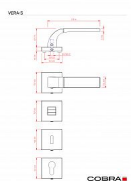

VERA-S vložka ONS

» DVEŘNÍ KOVÁNÍ » INTERIÉROVÉ » Rozetové hranaté

Dodavatelské číslo	C02521H620
EAN	8590370397937
Značka	COBRA
Kód produktu	03608-7660

Dveřní kování Vera je ztělesněním elegance a designu. Jeho výrazným prvkem je kolmá linka, která dodává rukojeti unikátní vzhled. S precizním zpracováním a kvalitními materiály je zajištěna dlouhá životnost a spolehlivost. Při používání oceníte také příjemnou ergonomii, která dodává pohodlí a komfort. S dveřním kováním Vera získáte nejen funkční prvek, ale i výrazný designový prvek pro váš interiér.

Vlastnosti produktu:

Designové interiérové kování

Materiál: zamak

Výstupky pro uchycení: ANO

Rozměry rozety: 52x52 mm

Tloušťka rozety: 10 mm

Vratná pružina/mechanismus: ANO

Součástí balení spojovací materiál pro uchycení dveřního kování