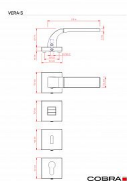

VERA-S vložka ONS

» DVEŘNÍ KOVÁNÍ » INTERIÉROVÉ » Rozetové hranaté

Dodavatelské číslo	C02521H620
EAN	8590370397937
Značka	COBRA
Kód produktu	03608-7660
Balení	0 ks

Dveřní kování Vera je ztělesněním elegance a designu. Jeho výrazným prvkem je kolmá linka, která dodává rukojeti unikátní vzhled. S precizním zpracováním a kvalitními materiály je zajištěna dlouhá životnost a spolehlivost. Při používání oceníte také příjemnou ergonomii, která dodává pohodlí a komfort. S dveřním kováním Vera získáte nejen funkční prvek, ale i výrazný designový prvek pro váš interiér.

Vlastnosti produktu:

Designové interiérové kování

Materiál: zamak

Výstupky pro uchycení: ANO

Rozměry rozety: 52x52 mm

Tloušťka rozety: 10 mm

Vratná pružina/mechanismus: ANO

Součástí balení spojovací materiál pro uchycení dveřního kování