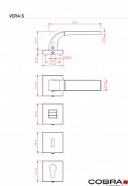

# VERA-S WC černá

» DVEŘNÍ KOVÁNÍ » INTERIÉROVÉ » Rozetové hranaté

|                    |               |
|--------------------|---------------|
| Dodavatelské číslo | C02521HB30    |
| EAN                | 8590370410391 |
| Značka             | COBRA         |
| Kód produktu       | 03608-2740    |

#### Vlastnosti produktu:

Designové interiérové kování

Materiál: zamak

Výstupky pro uchycení: ANO

Rozměry rozety: 52x52 mm

Tloušťka rozety: 10 mm

Vratná pružina/mechanismus: ANO

Součástí balení spojovací materiál pro uchycení dveřního kování

Spojovací materiál pro tloušťku dveří 40-50 mm

WC set je součástí balení

Dostupnost sklad SEZAM :

u dodavatele