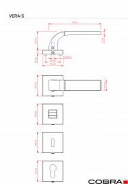

# VERA-S WC černá

» DVEŘNÍ KOVÁNÍ » INTERIÉROVÉ » Rozetové hranaté

Dodavatelské číslo	C02521HB30
EAN	8590370410391
Značka	COBRA
Kód produktu	03608-2740

Dveřní kování Vera je ztělesněním elegance a designu. Jeho výrazným prvkem je kolmá linka, která dodává rukojeti unikátní vzhled. S precizním zpracováním a kvalitními materiály je zajištěna dlouhá životnost a spolehlivost. Při používání oceníte také příjemnou ergonomii, která dodává pohodlí a komfort. S dveřním kováním Vera získáte nejen funkční prvek, ale i výrazný designový prvek pro váš interiér.

#### Vlastnosti produktu:

Designové interiérové kování

Materiál: zamak

Výstupky pro uchycení: ANO

Rozměry rozety: 52x52 mm

Tloušťka rozety: 10 mm

Vratná pružina/mechanismus: ANO

Součástí balení spojovací materiál pro uchycení dveřního kování

Spojovací materiál pro tloušťku dveří 40-50 mm  
WC set je součástí balení

Dostupnost sklad SEZAM : u dodavatele  
Dostupné sklad dodavatele: 1,00 sd