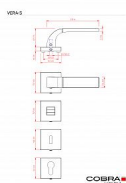

VERA-S WC černá

» DVEŘNÍ KOVÁNÍ » INTERIÉROVÉ » Rozetové hranaté

Dodavatelské číslo	C02521HB30
EAN	8590370410391
Značka	COBRA
Kód produktu	03608-2740
Balení	0 ks

Dveřní kování Vera je ztělesněním elegance a designu. Jeho výrazným prvkem je kolmá linka, která dodává rukojeti unikátní vzhled. S precizním zpracováním a kvalitními materiály je zajištěna dlouhá životnost a spolehlivost. Při používání oceníte také příjemnou ergonomii, která dodává pohodlí a komfort. S dveřním kováním Vera získáte nejen funkční prvek, ale i výrazný designový prvek pro váš interiér.

Vlastnosti produktu:

Designové interiérové kování

Materiál: zamak

Výstupky pro uchycení: ANO

Rozměry rozety: 52x52 mm

Tloušťka rozety: 10 mm

Vratná pružina/mechanismus: ANO

Součástí balení spojovací materiál pro uchycení dveřního kování

Spojovací materiál pro tloušťku dveří 40-50 mm
WC set je součástí balení

Dostupnost na hlavním skladě: skladem u dodavatele

Dostupné množství u dodavatele: skladem

Parametry

Značka	COBRA
Barva	Černá