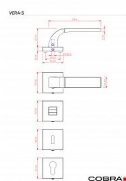

# VERA-S WC černá

» DVEŘNÍ KOVÁNÍ » INTERIÉROVÉ » Rozetové kulaté

Dodavatelské číslo	C02521HB30
EAN	8590370410391
Značka	COBRA
Kód produktu	03608-2740
Balení	0 ks

Dveřní kování Vera je ztělesněním elegance a designu. Jeho výrazným prvkem je kolmá linka, která dodává rukojeti unikátní vzhled. S precizním zpracováním a kvalitními materiály je zajištěna dlouhá životnost a spolehlivost. Při používání oceníte také příjemnou ergonomii, která dodává pohodlí a komfort. S dveřním kováním Vera získáte nejen funkční prvek, ale i výrazný designový prvek pro váš interiér.

#### Vlastnosti produktu:

Designové interiérové kování

Materiál: zamak

Výstupky pro uchycení: ANO

Rozměry rozety: 52x52 mm

Tloušťka rozety: 10 mm

Vratná pružina/mechanismus: ANO

Součástí balení spojovací materiál pro uchycení dveřního kování

Spojovací materiál pro tloušťku dveří 40-50 mm  
WC set je součástí balení

Dostupnost na hlavním skladě: skladem u dodavatele  
Dostupné množství u dodavatele: skladem