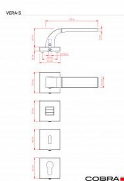

VERA-S WC OFS

» DVEŘNÍ KOVÁNÍ » INTERIÉROVÉ » Rozetové hranaté

Dodavatelské číslo	C02521H830
EAN	8590370397975
Značka	COBRA
Kód produktu	03608-7050

Dveřní kování Vera je ztělesněním elegance a designu. Jeho výrazným prvkem je kolmá linka, která dodává rukojeti unikátní vzhled. S precizním zpracováním a kvalitními materiály je zajištěna dlouhá životnost a spolehlivost. Při používání oceníte také příjemnou ergonomii, která dodává pohodlí a komfort. S dveřním kováním Vera získáte nejen funkční prvek, ale i výrazný designový prvek pro váš interiér.

Vlastnosti produktu:

Designové interiérové kování

Materiál: zamak

Výstupky pro uchycení: ANO

Rozměry rozety: 52x52 mm

Tloušťka rozety: 10 mm

Vratná pružina/mechanismus: ANO

Součástí balení spojovací materiál pro uchycení dveřního kování

Spojovací materiál pro tloušťku dveří 40-50 mm

WC set součástí balení

Dostupnost sklad SEZAM : u dodavatele
Dostupné sklad dodavatele: 1,00 sd

Parametry

Značka	COBRA
Barva	Bronz, F4 bronz elox