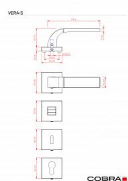

VERA-S WC OFS

» DVEŘNÍ KOVÁNÍ » INTERIÉROVÉ » Rozetové hranaté

Dodavatelské číslo	C02521H830
EAN	8590370397975
Značka	COBRA
Kód produktu	03608-7050

Dveřní kování Vera je ztělesněním elegance a designu. Jeho výrazným prvkem je kolmá linka, která dodává rukojeti unikátní vzhled. S precizním zpracováním a kvalitními materiály je zajištěna dlouhá životnost a spolehlivost. Při používání oceníte také příjemnou ergonomii, která dodává pohodlí a komfort. S dveřním kováním Vera získáte nejen funkční prvek, ale i výrazný designový prvek pro váš interiér.

Vlastnosti produktu:

Designové interiérové kování

Materiál: zamak

Výstupky pro uchycení: ANO

Rozměry rozety: 52x52 mm

Tloušťka rozety: 10 mm

Vratná pružina/mechanismus: ANO

Součástí balení spojovací materiál pro uchycení dveřního kování

Spojovací materiál pro tloušťku dveří 40-50 mm

WC set součástí balení

Dostupnost sklad SEZAM : u dodavatele
Dostupné sklad dodavatele: 1,00 sd

Parametry

Značka	COBRA
Barva	Bronz, F4 bronz elox