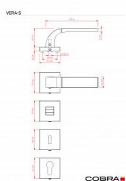

VERA-S WC OFS

» DVEŘNÍ KOVÁNÍ » INTERIÉROVÉ » Rozetové hranaté

Dodavatelské číslo	C02521H830
EAN	8590370397975
Značka	COBRA
Kód produktu	03608-7050
Balení	0 ks

Dveřní kování Vera je ztělesněním elegance a designu. Jeho výrazným prvkem je kolmá linka, která dodává rukojeti unikátní vzhled. S precizním zpracováním a kvalitními materiály je zajištěna dlouhá životnost a spolehlivost. Při používání oceníte také příjemnou ergonomii, která dodává pohodlí a komfort. S dveřním kováním Vera získáte nejen funkční prvek, ale i výrazný designový prvek pro váš interiér.

Vlastnosti produktu:

Designové interiérové kování

Materiál: zamak

Výstupky pro uchycení: ANO

Rozměry rozety: 52x52 mm

Tloušťka rozety: 10 mm

Vratná pružina/mechanismus: ANO

Součástí balení spojovací materiál pro uchycení dveřního kování

Spojovací materiál pro tloušťku dveří 40-50 mm
WC set součástí balení

Dostupnost na hlavním skladě: skladem u dodavatele

Dostupné množství u dodavatele: skladem

Parametry

Značka	COBRA
Barva	Bronz, F4 bronz elox