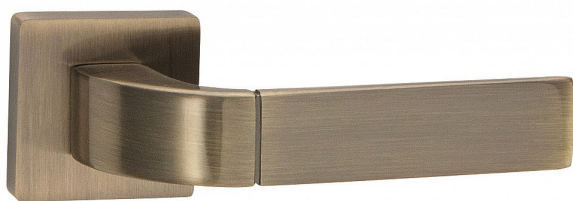

VERA-S WC OFS

» DVEŘNÍ KOVÁNÍ » INTERIÉROVÉ » Rozetové hranaté

Dodavatelské číslo	C02521H830
EAN	8590370397975
Značka	COBRA
Kód produktu	03608-7050

Dveřní kování Vera je ztělesněním elegance a designu. Jeho výrazným prvkem je kolmá linka, která dodává rukojeti unikátní vzhled. S precizním zpracováním a kvalitními materiály je zajištěna dlouhá životnost a spolehlivost. Při používání oceníte také příjemnou ergonomii, která dodává pohodlí a komfort. S dveřním kováním Vera získáte nejen funkční prvek, ale i výrazný designový prvek pro váš interiér.

Vlastnosti produktu:

Designové interiérové kování

Materiál: zamak

Výstupky pro uchycení: ANO

Rozměry rozety: 52x52 mm

Tloušťka rozety: 10 mm

Vratná pružina/mechanismus: ANO

Součástí balení spojovací materiál pro uchycení dveřního kování

Spojovací materiál pro tloušťku dveří 40-50 mm

WC set součástí balení

Dostupnost sklad SEZAM : u dodavatele
Dostupné sklad dodavatele: 1,00 sd

Parametry

Značka	COBRA
Barva	Bronz, F4 bronz elox