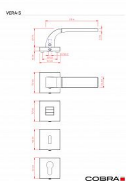

VERA-S WC OFS

» DVEŘNÍ KOVÁNÍ » INTERIÉROVÉ » Rozetové hranaté

Dodavatelské číslo	C02521H830
EAN	8590370397975
Značka	COBRA
Kód produktu	03608-7050

Dveřní kování Vera je ztělesněním elegance a designu. Jeho výrazným prvkem je kolmá linka, která dodává rukojeti unikátní vzhled. S precizním zpracováním a kvalitními materiály je zajištěna dlouhá životnost a spolehlivost. Při používání oceníte také příjemnou ergonomii, která dodává pohodlí a komfort. S dveřním kováním Vera získáte nejen funkční prvek, ale i výrazný designový prvek pro váš interiér.

Vlastnosti produktu:

Designové interiérové kování

Materiál: zamak

Výstupky pro uchycení: ANO

Rozměry rozety: 52x52 mm

Tloušťka rozety: 10 mm

Vratná pružina/mechanismus: ANO

Součástí balení spojovací materiál pro uchycení dveřního kování

Spojovací materiál pro tloušťku dveří 40-50 mm

WC set součástí balení

Dostupnost sklad SEZAM : u dodavatele
Dostupné sklad dodavatele: 1,00 sd

Parametry

Značka	COBRA
Barva	Bronz, F4 bronz elox