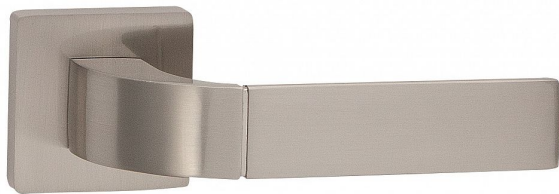

# VERA-S WC ONS

» DVEŘNÍ KOVÁNÍ » INTERIÉROVÉ » Rozetové hranaté

Dodavatelské číslo	C02521H630
EAN	8590370397944
Značka	COBRA
Kód produktu	03608-7665
Balení	0 ks

Dveřní kování Vera je ztělesněním elegance a designu. Jeho výrazným prvkem je kolmá linka, která dodává rukojeti unikátní vzhled. S precizním zpracováním a kvalitními materiály je zajištěna dlouhá životnost a spolehlivost. Při používání oceníte také příjemnou ergonomii, která dodává pohodlí a komfort. S dveřním kováním Vera získáte nejen funkční prvek, ale i výrazný designový prvek pro váš interiér.

#### Vlastnosti produktu:

Designové interiérové kování

Materiál: zamak

Výstupky pro uchycení: ANO

Rozměry rozety: 52x52 mm

Tloušťka rozety: 10 mm

Vratná pružina/mechanismus: ANO

Součástí balení spojovací materiál pro uchycení dveřního kování

Spojovací materiál pro tloušťku dveří 40-50 mm  
WC set je součástí balení

Dostupnost na hlavním skladě: skladem u dodavatele

Dostupné množství u dodavatele: skladem

#### **Parametry**

Značka	COBRA
Barva	Satén nikel, stříbrná