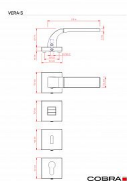

VERA-S WC ONS

» DVEŘNÍ KOVÁNÍ » INTERIÉROVÉ » Rozetové hranaté

Dodavatelské číslo	C02521H630
EAN	8590370397944
Značka	COBRA
Kód produktu	03608-7665
Balení	0 ks

Dveřní kování Vera je ztělesněním elegance a designu. Jeho výrazným prvkem je kolmá linka, která dodává rukojeti unikátní vzhled. S precizním zpracováním a kvalitními materiály je zajištěna dlouhá životnost a spolehlivost. Při používání oceníte také příjemnou ergonomii, která dodává pohodlí a komfort. S dveřním kováním Vera získáte nejen funkční prvek, ale i výrazný designový prvek pro váš interiér.

Vlastnosti produktu:

Designové interiérové kování

Materiál: zamak

Výstupky pro uchycení: ANO

Rozměry rozety: 52x52 mm

Tloušťka rozety: 10 mm

Vratná pružina/mechanismus: ANO

Součástí balení spojovací materiál pro uchycení dveřního kování

Spojovací materiál pro tloušťku dveří 40-50 mm
WC set je součástí balení

Dostupnost na hlavním skladě: skladem u dodavatele

Dostupné množství u dodavatele: skladem

Parametry

Značka	COBRA
Barva	Satén nikel, stříbrná