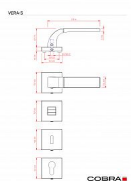

VERA-S WC ONS

» DVEŘNÍ KOVÁNÍ » INTERIÉROVÉ » Rozetové hranaté

Dodavatelské číslo	C02521H630
EAN	8590370397944
Značka	COBRA
Kód produktu	03608-7665

Dveřní kování Vera je ztělesněním elegance a designu. Jeho výrazným prvkem je kolmá linka, která dodává rukojeti unikátní vzhled. S precizním zpracováním a kvalitními materiály je zajištěna dlouhá životnost a spolehlivost. Při používání oceníte také příjemnou ergonomii, která dodává pohodlí a komfort. S dveřním kováním Vera získáte nejen funkční prvek, ale i výrazný designový prvek pro váš interiér.

Vlastnosti produktu:

Designové interiérové kování

Materiál: zamak

Výstupky pro uchycení: ANO

Rozměry rozety: 52x52 mm

Tloušťka rozety: 10 mm

Vratná pružina/mechanismus: ANO

Součástí balení spojovací materiál pro uchycení dveřního kování

Spojovací materiál pro tloušťku dveří 40-50 mm
WC set je součástí balení

Dostupnost sklad SEZAM : u dodavatele
Dostupné sklad dodavatele: 1,00 sd

Parametry

Značka	COBRA
Barva	Satén nikl, stříbrná