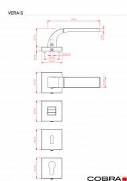

# VERA-S WC ONS

» DVEŘNÍ KOVÁNÍ » INTERIÉROVÉ » Rozetové hranaté

Dodavatelské číslo	C02521H630
EAN	8590370397944
Značka	COBRA
Kód produktu	03608-7665
Balení	0 ks

Dveřní kování Vera je ztělesněním elegance a designu. Jeho výrazným prvkem je kolmá linka, která dodává rukojeti unikátní vzhled. S precizním zpracováním a kvalitními materiály je zajištěna dlouhá životnost a spolehlivost. Při používání oceníte také příjemnou ergonomii, která dodává pohodlí a komfort. S dveřním kováním Vera získáte nejen funkční prvek, ale i výrazný designový prvek pro váš interiér.

#### Vlastnosti produktu:

Designové interiérové kování

Materiál: zamak

Výstupky pro uchycení: ANO

Rozměry rozety: 52x52 mm

Tloušťka rozety: 10 mm

Vratná pružina/mechanismus: ANO

Součástí balení spojovací materiál pro uchycení dveřního kování

Spojovací materiál pro tloušťku dveří 40-50 mm  
WC set je součástí balení

Dostupnost na hlavním skladě: skladem u dodavatele

Dostupné množství u dodavatele: skladem