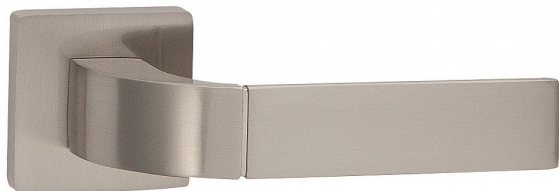

VERA-S WC ONS

» DVEŘNÍ KOVÁNÍ » INTERIÉROVÉ » Rozetové hranaté

Dodavatelské číslo	C02521H630
EAN	8590370397944
Značka	COBRA
Kód produktu	03608-7665

Dveřní kování Vera je ztělesněním elegance a designu. Jeho výrazným prvkem je kolmá linka, která dodává rukojeti unikátní vzhled. S precizním zpracováním a kvalitními materiály je zajištěna dlouhá životnost a spolehlivost. Při používání oceníte také příjemnou ergonomii, která dodává pohodlí a komfort. S dveřním kováním Vera získáte nejen funkční prvek, ale i výrazný designový prvek pro váš interiér.

Vlastnosti produktu:

Designové interiérové kování

Materiál: zamak

Výstupky pro uchycení: ANO

Rozměry rozety: 52x52 mm

Tloušťka rozety: 10 mm

Vratná pružina/mechanismus: ANO

Součástí balení spojovací materiál pro uchycení dveřního kování

Spojovací materiál pro tloušťku dveří 40-50 mm
WC set je součástí balení

Dostupnost sklad SEZAM : u dodavatele
Dostupné sklad dodavatele: 1,00 sd

Parametry

Značka	COBRA
Barva	Satén nikl, stříbrná