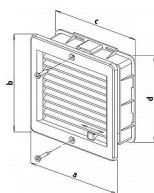

Větrací mřížka 200x200 mm bílá uzavíratelná

» DŮM, STAVBA, ZAHRADA » VĚTRACÍ MŘÍŽKY, PRŮVĚTRNÍKY

Dodavatelské číslo	0205
EAN	8590229000193
Kód produktu	06050-0220
Balení	30 ks

Větrací mřížka s rámečkem uzavíratelná 200x200 bílá

Použití: Použitelná v exteriéru i interiéru.

Otevírání/uzavírání pomocí páčky/šňůry.

Materiál: Plast ASA s vysokou odolností vůči UV záření.

Instalace: Rámeček zazdíť (zasádrovat), vystřihnout kříž, mřížku přišroubovat do půlměsíců v rámečku (umožňují natočení mřížky), plastové krytky na vruty.

Obsah balení: Větrací mřížka, rámeček, vruty a hmoždinky, provázek.

Parametry

a [mm]: 205

b [mm]: 205

Barva: Bílá

c [mm]: 190

d [mm]: 190

Materiál: Plast ASA

Rozměr: 200x200

V kartonu: 30

Dostupnost na hlavním skladě: skladem u dodavatele