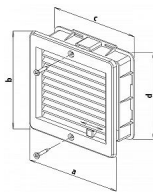

Větrací mřížka 200x200 mm bílá uzavíratelná

» DŮM, STAVBA, ZAHRADA » VĚTRACÍ MŘÍŽKY, PRŮVĚTRNÍKY

Dodavatelské číslo	0205
EAN	8590229000193
Kód produktu	06050-0220
Balení	30 ks

Větrací mřížka s rámečkem uzavíratelná 200x200 bílá

Použití: Použitelná v exteriéru i interiéru.

Otevírání/uzavírání pomocí páčky/šňůry.

Materiál: Plast ASA s vysokou odolností vůči UV záření.

Instalace: Rámeček zazdíť (zasádrovat), vystřihnout kříž, mřížku přišroubovat do půlměsíců v rámečku (umožňují natočení mřížky), plastové krytky na vruty.

Obsah balení: Větrací mřížka, rámeček, vruty a hmoždinky, provázek.

Parametry

a [mm]: 205

b [mm]: 205

Barva: Bílá

c [mm]: 190

d [mm]: 190

Materiál: Plast ASA

Rozměr: 200x200

V kartonu: 30

Dostupnost na hlavním skladě: skladem u dodavatele