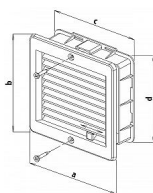

Větrací mřížka 200x200 mm bílá uzavíratelná

» DŮM, STAVBA, ZAHRADA » VĚTRACÍ MŘÍŽKY, PRŮVĚTRNÍKY

Dodavatelské číslo	0205
EAN	8590229000193
Kód produktu	06050-0220
Balení	30 Ks

Větrací mřížka s rámečkem uzavíratelná 200x200 bílá

Použití: Použitelná v exteriéru i interiéru.

Otevírání/uzavírání pomocí páčky/šňůry.

Materiál: Plast ASA s vysokou odolností vůči UV záření.

Instalace: Rámeček zazdíť (zasádrovat), vystřihnout kříž, mřížku přišroubovat do půlměsíců v rámečku (umožňují natočení mřížky), plastové krytky na vruty.

Obsah balení: Větrací mřížka, rámeček, vruty a hmoždinky, provázek.

Parametry

a [mm]: 205

b [mm]: 205

Barva: Bílá

c [mm]: 190

d [mm]: 190

Materiál: Plast ASA

Rozměr: 200x200

V kartonu: 30

Dostupnost sklad SEZAM :	u dodavatele
Dostupné sklad dodavatele:	sklad dodavatele