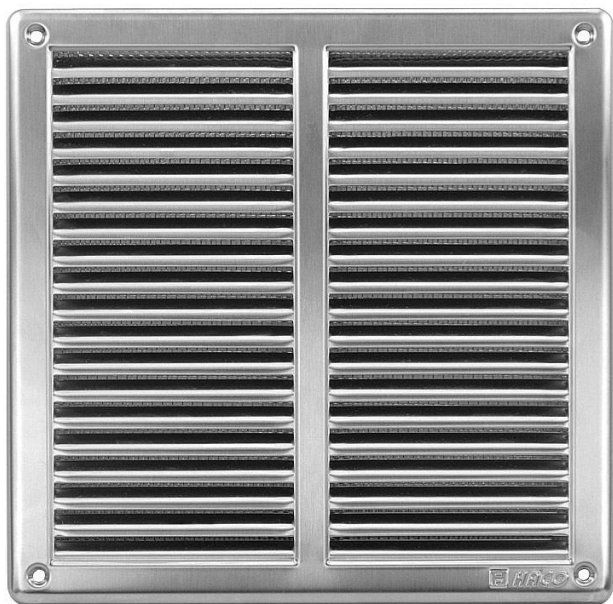

Větrací mřížka 250x250 mm nerez

» DŮM, STAVBA, ZAHRADA » VĚTRACÍ MŘÍŽKY, PRŮVĚTRNÍKY

Dodavatelské číslo	0708
EAN	8590229001527
Kód produktu	06050-0215
Balení	20 Ks

Popis produktu

Nerezová větrací mřížka s rámečkem a síťovinou 250x250

Použití: Použitelná v exteriéru i interiéru.

Materiál: Nerezová ocel DIN 1.4301, kartáčovaný povrch.

Instalace: Rámeček zazdíť (zasádrovat), vystřihnout kříž, mřížku přišroubovat do půlměsíců v rámečku (umožňují natočení mřížky).

Obsah balení: Větrací mřížka, rámeček z plastu, nerez vrutky, hmoždinky a nerez síťovina.

Parametry

a [mm]: 255

b [mm]: 255

Barva: Nerez

c [mm]: 243

d [mm]: 243

h [mm]: 9

Materiál: Nerez DIN 1.4301

Rozměr: 250x250

V kartonu: 20

Dostupnost sklad SEZAM :

u dodavatele