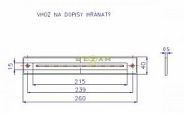

# Vhoz na dopisy nerez mat

» DŮM, STAVBA, ZAHRADA » POŠTOVNÍ SCHRÁNKY » Vhozy + příslušenství

Dodavatelské číslo	4142417200
EAN	8590718753784
Kód produktu	02000-4440
Balení	1 Ks

Na vchodové dveře, atypické skříňky na dopisy.