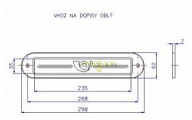

Vhoz na dopisy oblý

» DŮM, STAVBA, ZAHRADA » POŠTOVNÍ SCHRÁNKY » Vhozy + příslušenství

Popis

Na vchodové dveře, atypické skříňky na dopisy.

Značka	ROSTEX
Kód produktu	MP02000-4450

Vhoz na dopisy oblý.

Dostupnost sklad SEZAM : u dodavatele
Dostupné sklad dodavatele: momentálně nedostupné

Parametry

Značka	ROSTEX