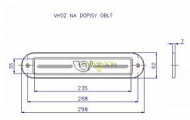

Vhoz na dopisy oblý

» DŮM, STAVBA, ZAHRADA » POŠTOVNÍ SCHRÁNKY » Vhozy + příslušenství

Popis

Na vchodové dveře, atypické skříňky na dopisy.

Značka	ROSTEX
Kód produktu	MP02000-4450

Vhoz na dopisy oblý.

Dostupnost sklad SEZAM : u dodavatele
Dostupné sklad dodavatele: momentálně nedostupné

Parametry

Značka	ROSTEX
--------	--------