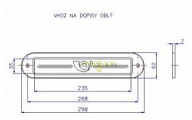

Vhoz na dopisy oblý

» DŮM, STAVBA, ZAHRADA » POŠTOVNÍ SCHRÁNKY » Vhozy + příslušenství

Popis

Na vchodové dveře, atypické skříňky na dopisy.

| | |
|--------------|--------------|
| Značka | ROSTEX |
| Kód produktu | MP02000-4450 |

Vhoz na dopisy oblý.

Dostupnost sklad SEZAM : u dodavatele
Dostupné sklad dodavatele: momentálně nedostupné

Parametry

| | |
|--------|--------|
| Značka | ROSTEX |
|--------|--------|