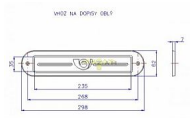

Vhoz na dopisy oblý

» DŮM, STAVBA, ZAHRADA » POŠTOVNÍ SCHRÁNKY » Vhozy + příslušenství

Popis

Na vchodové dveře, atypické skříňky na dopisy.

Značka	ROSTEX
Kód produktu	MP02000-4450

Vhoz na dopisy oblý.

Dostupnost sklad SEZAM : u dodavatele
Dostupné sklad dodavatele: momentálně nedostupné

Parametry

Značka	ROSTEX
--------	--------