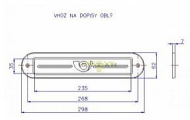

Vhoz oblý chrom-nerez

» DŮM, STAVBA, ZAHRADA » POŠTOVNÍ SCHRÁNKY » Vhozy + příslušenství

Dodavatelské číslo	4142450100
EAN	8590718410229
Značka	ROSTEX
Kód produktu	02000-4450
Balení	1 ks

Vhoz na dopisy oblý.

Dostupnost sklad SEZAM : u dodavatele
Dostupné sklad dodavatele: sklad dodavatele

Popis

Na vchodové dveře, atypické skříňky na dopisy.

Parametry

Značka	ROSTEX
--------	--------