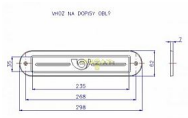

Vhoz oblý chrom-nerez

» DŮM, STAVBA, ZAHRADA » POŠTOVNÍ SCHRÁNKY » Vhozy + příslušenství

Dodavatelské číslo	4142450100
EAN	8590718410229
Kód produktu	02000-4450
Balení	1 Ks

Vhoz na dopisy oblý.

Dostupnost sklad SEZAM : u dodavatele
Dostupné sklad dodavatele: sklad dodavatele

Popis

Na vchodové dveře, atypické skříňky na dopisy.

Parametry

Značka	ROSTEX
--------	--------