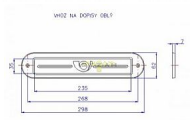

Vhoz oblý chrom-nerez

» DŮM, STAVBA, ZAHRADA » POŠTOVNÍ SCHRÁNKY » Vhozy + příslušenství

Dodavatelské číslo	4142450100
EAN	8590718410229
Kód produktu	02000-4450
Balení	1 Ks

Vhoz na dopisy oblý.

Dostupnost sklad SEZAM : u dodavatele
Dostupné sklad dodavatele: sklad dodavatele

Popis

Na vchodové dveře, atypické skříňky na dopisy.

Parametry

Značka	ROSTEX
--------	--------