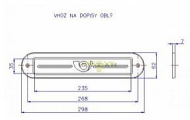

# Vhoz oblý nerez mat

» DŮM, STAVBA, ZAHRADA » POŠTOVNÍ SCHRÁNKY » Vhozy + příslušenství

Dodavatelské číslo	4142457200
EAN	8590718753777
Značka	ROSTEX
Kód produktu	02000-4490
Balení	1 ks

Vhoz na dopisy oblý.