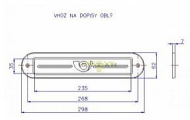

Vhoz oblý nerez mat

» DŮM, STAVBA, ZAHRADA » POŠTOVNÍ SCHRÁNKY » Vhozy + příslušenství

Dodavatelské číslo	4142457200
EAN	8590718753777
Značka	ROSTEX
Kód produktu	02000-4490
Balení	1 ks

Vhoz na dopisy oblý.

Dostupnost na hlavním skladě: skladem u dodavatele

Popis

Na vchodové dveře, atypické skříňky na dopisy.

Parametry

Značka	ROSTEX
--------	--------