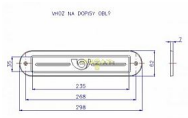

# Vhoz oblý nerez mat

» DŮM, STAVBA, ZAHRADA » POŠTOVNÍ SCHRÁNKY » Vhozy + příslušenství

Dodavatelské číslo	4142457200
EAN	8590718753777
Kód produktu	02000-4490
Balení	1 Ks

Vhoz na dopisy oblý.

Dostupnost sklad SEZAM : u dodavatele  
Dostupné sklad dodavatele: sklad dodavatele