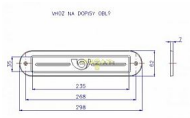

# Vhoz oblý titan zlatá

» DŮM, STAVBA, ZAHRADA » POŠTOVNÍ SCHRÁNKY » Vhozy + příslušenství

Dodavatelské číslo	4142458000
EAN	8590718410243
Kód produktu	02000-4460
Balení	1 Ks

Vhoz na dopisy oblý.

Dostupnost sklad SEZAM : u dodavatele  
Dostupné sklad dodavatele: sklad dodavatele