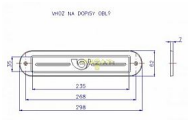

Vhoz oblý titan zlatá

» DŮM, STAVBA, ZAHRADA » POŠTOVNÍ SCHRÁNKY » Vhozy + příslušenství

Dodavatelské číslo	4142458000
EAN	8590718410243
Kód produktu	02000-4460
Balení	1 Ks

Vhoz na dopisy oblý.

Dostupnost sklad SEZAM : u dodavatele
Dostupné sklad dodavatele: sklad dodavatele

Popis

Na vchodové dveře, atypické skříňky na dopisy.

Parametry

Značka	ROSTEX
--------	--------