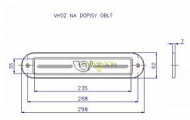

Vhoz oblý titan zlatá

» DŮM, STAVBA, ZAHRADA » POŠTOVNÍ SCHRÁNKY » Vhozy + příslušenství

Dodavatelské číslo	4142458000
EAN	8590718410243
Značka	ROSTEX
Kód produktu	02000-4460
Balení	1 ks

Vhoz na dopisy oblý.

Dostupnost sklad SEZAM : u dodavatele
Dostupné sklad dodavatele: sklad dodavatele

Popis

Na vchodové dveře, atypické skříňky na dopisy.

Parametry

Značka	ROSTEX
--------	--------