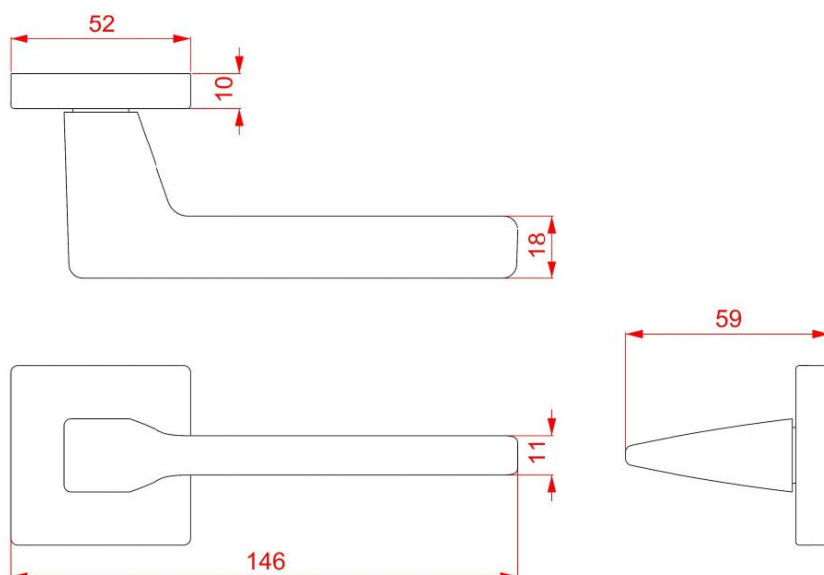

VIA-S HR C2124 BB/CM

» DVEŘNÍ KOVÁNÍ » INTERIÉROVÉ » Rozetové hranaté

Dodavatelské číslo	HS130042
Značka	TWIN
Kód produktu	03801-0735

Povrch:
CM - černý mat
NI-SAT - nikel satín

Provedení:
BB - na obyčejný klíč
PZ - na cylindrickou vložku (např. FAB)
WC - s WC klíčkou

[produktový list](#)

[prohlášení o shodě](#)
([vysvětlení klasifikační tabulky](#))

Dostupnost sklad SEZAM :
Dostupné sklad dodavatele:

u dodavatele
178,00 sd

Parametry

Značka	TWIN
Barva	Černá