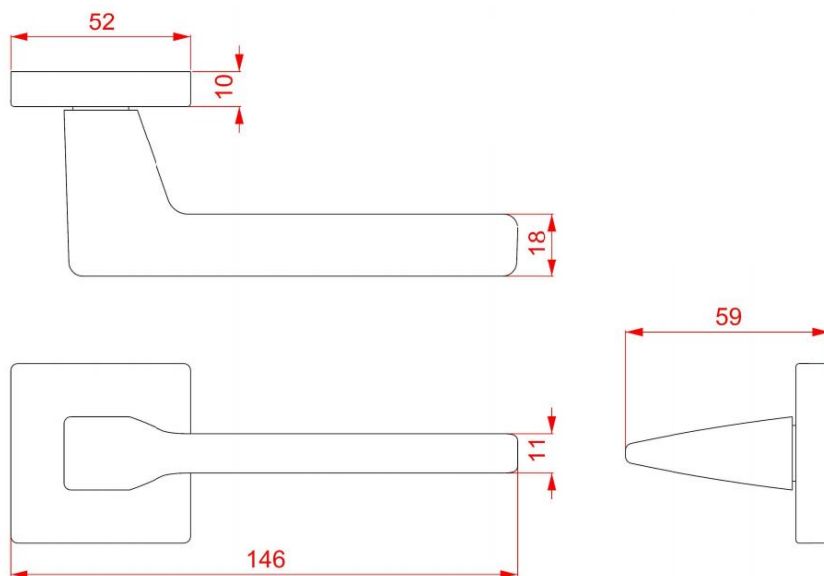

VIA-S HR C2124 BB/CM

» DVEŘNÍ KOVÁNÍ » INTERIÉROVÉ » Rozetové hranaté

Dodavatelské číslo	HS130042
Značka	TWIN
Kód produktu	03801-0735

Povrch:
CM - černý mat
NI-SAT - nikel satín

Provedení:
BB - na obyčejný klíč
PZ - na cylindrickou vložku (např. FAB)
WC - s WC klíčkou

[produktový list](#)

[prohlášení o shodě](#)
([vysvětlení klasifikační tabulky](#))

Dostupnost sklad SEZAM :
Dostupné sklad dodavatele:

u dodavatele
167,00 sd

Parametry

Značka	TWIN
Barva	Černá