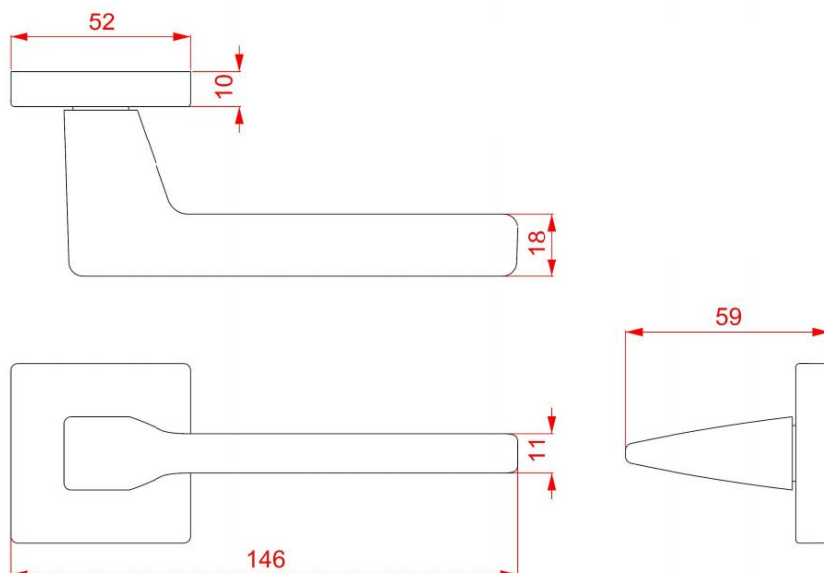

VIA-S HR C2124 BB/CM

» DVEŘNÍ KOVÁNÍ » INTERIÉROVÉ » Rozetové hranaté

Dodavatelské číslo	HS130042
Značka	TWIN
Kód produktu	03801-0735

Povrch:
CM - černý mat
NI-SAT - nikel satín

Provedení:
BB - na obyčejný klíč
PZ - na cylindrickou vložku (např. FAB)
WC - s WC klíčkou

[produktový list](#)

[prohlášení o shodě](#)
([vysvětlení klasifikační tabulky](#))

Dostupnost sklad SEZAM :
Dostupné sklad dodavatele:

u dodavatele
178,00 sd

Parametry

Značka	TWIN
Barva	Černá