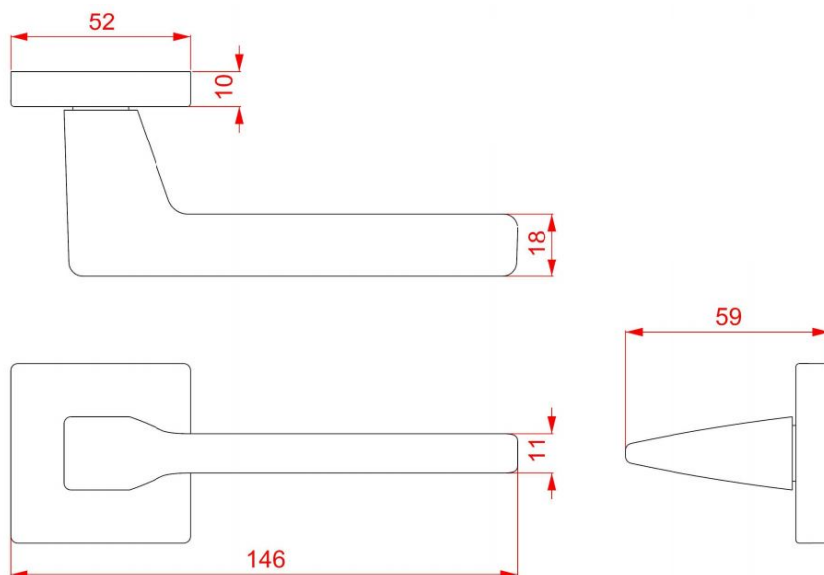

VIA-S HR C2124 BB/CM

» DVEŘNÍ KOVÁNÍ » INTERIÉROVÉ » Rozetové hranaté

Dodavatelské číslo	HS130042
Značka	TWIN
Kód produktu	03801-0735
Balení	0 ks

Povrch:
CM - černý mat
NI-SAT - nikel satín

Provedení:
BB - na obyčejný klíč
PZ - na cylindrickou vložku (např. FAB)
WC - s WC klíčkom

[produktový list](#)

[prohlášení o shodě](#)
([vysvětlení klasifikační tabulky](#))

Dostupnost na hlavním skladě:

skladem u dodavatele

Parametry

Značka	TWIN
Barva	Černá