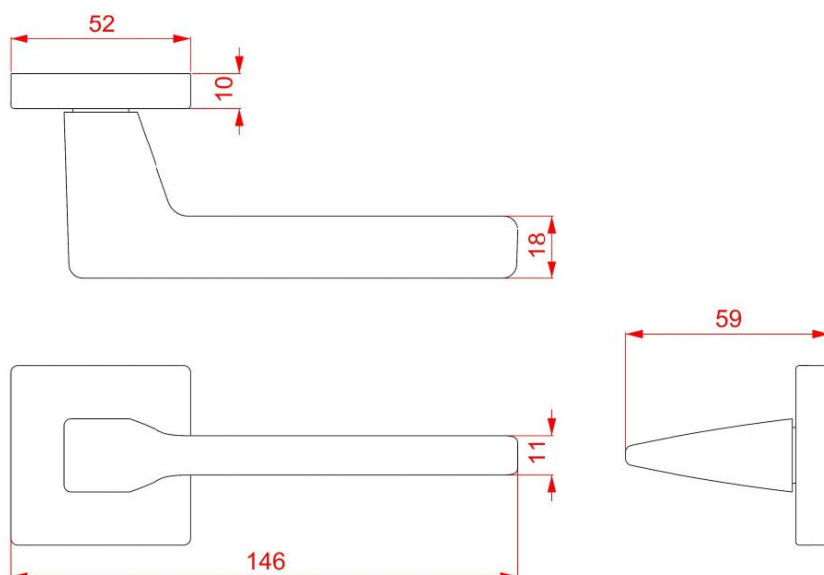

VIA-S HR C2124 BB/NI-SAT

» DVEŘNÍ KOVÁNÍ » INTERIÉROVÉ » Rozetové hranaté

Dodavatelské číslo	HS130045
Značka	TWIN
Kód produktu	03801-0740

Povrch:
CM - černý mat
NI-SAT - nikel satín

Provedení:
BB - na obyčejný klíč
PZ - na cylindrickou vložku (např. FAB)
WC - s WC klíčkou

[produktový list](#)

[prohlášení o shodě](#)
([vysvětlení klasifikační tabulky](#))

Dostupnost sklad SEZAM :
Dostupné sklad dodavatele:

u dodavatele
66,00 sd

Parametry

Značka	TWIN
Barva	Satén nikel, stříbrná