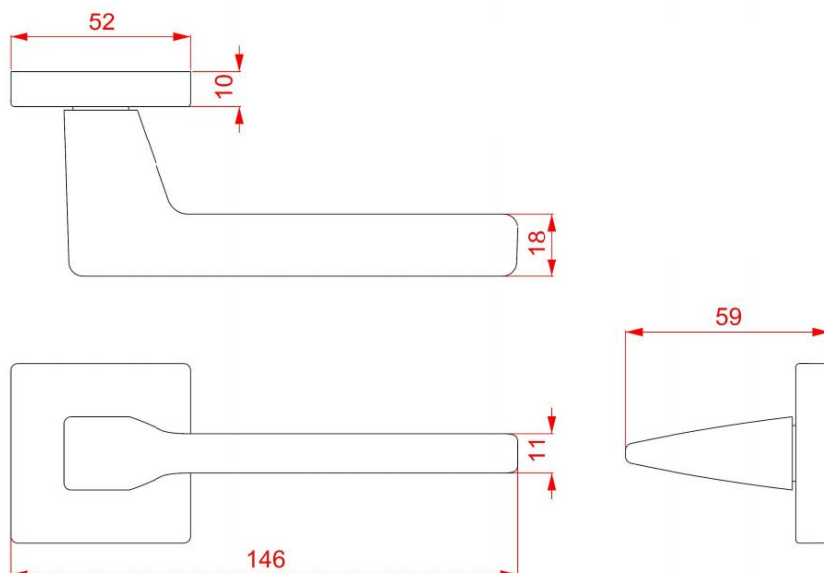

VIA-S HR C2124 BB/NI-SAT

» DVEŘNÍ KOVÁNÍ » INTERIÉROVÉ » Rozetové hranaté

Dodavatelské číslo	HS130045
Značka	TWIN
Kód produktu	03801-0740

Povrch:
CM - černý mat
NI-SAT - nikel satín

Provedení:
BB - na obyčejný klíč
PZ - na cylindrickou vložku (např. FAB)
WC - s WC klíčkou

[produktový list](#)

[prohlášení o shodě](#)
([vysvětlení klasifikační tabulky](#))

Dostupnost sklad SEZAM :
Dostupné sklad dodavatele:

u dodavatele
66,00 sd

Parametry

Značka	TWIN
Barva	Satén nikel, stříbrná