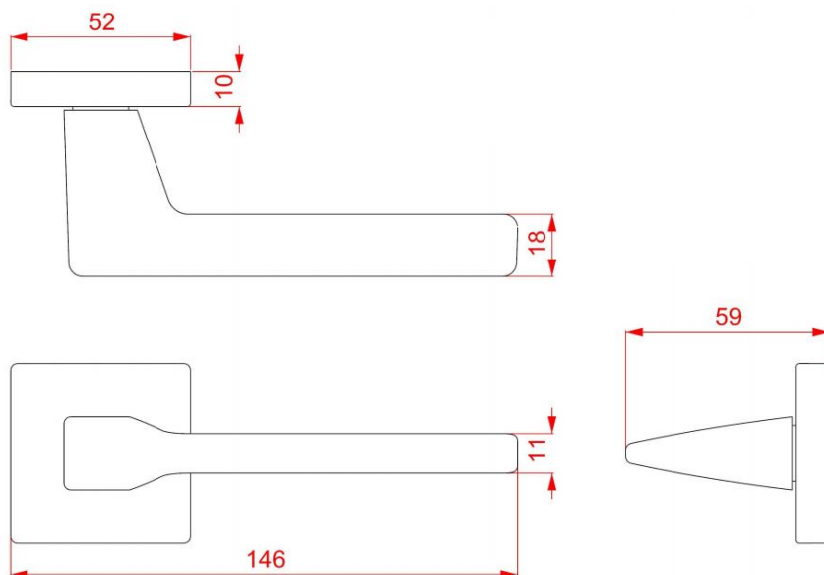

VIA-S HR C2124 PZ/CM

» DVEŘNÍ KOVÁNÍ » INTERIÉROVÉ » Rozetové hranaté

Dodavatelské číslo	HS130043
Značka	TWIN
Kód produktu	03801-0745
Balení	0 ks

Povrch:
CM - černý mat
NI-SAT - nikel satín

Provedení:
BB - na obyčejný klíč
PZ - na cylindrickou vložku (např. FAB)
WC - s WC klíčkom

[produktový list](#)

[prohlášení o shodě](#)
([vysvětlení klasifikační tabulky](#))

Dostupnost na hlavním skladě:

skladem u dodavatele

Parametry

Značka	TWIN
Barva	Černá