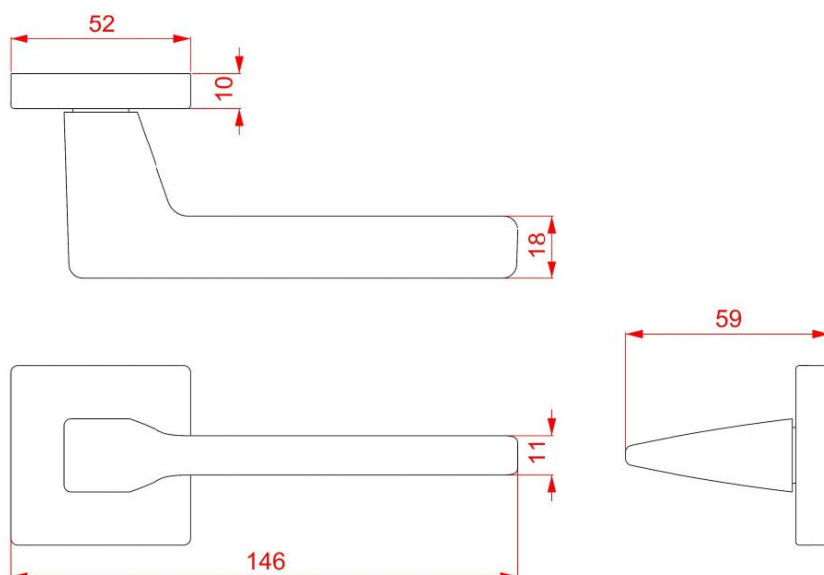

VIA-S HR C2124 PZ/CM

» DVEŘNÍ KOVÁNÍ » INTERIÉROVÉ » Rozetové hranaté

Dodavatelské číslo	HS130043
Značka	TWIN
Kód produktu	03801-0745

Povrch:
CM - černý mat
NI-SAT - nikel satín

Provedení:
BB - na obyčejný klíč
PZ - na cylindrickou vložku (např. FAB)
WC - s WC klíčkou

[produktový list](#)

[prohlášení o shodě](#)
([vysvětlení klasifikační tabulky](#))

Dostupnost sklad SEZAM :
Dostupné sklad dodavatele:

u dodavatele
1,00 sd

Parametry

Značka	TWIN
Barva	Černá