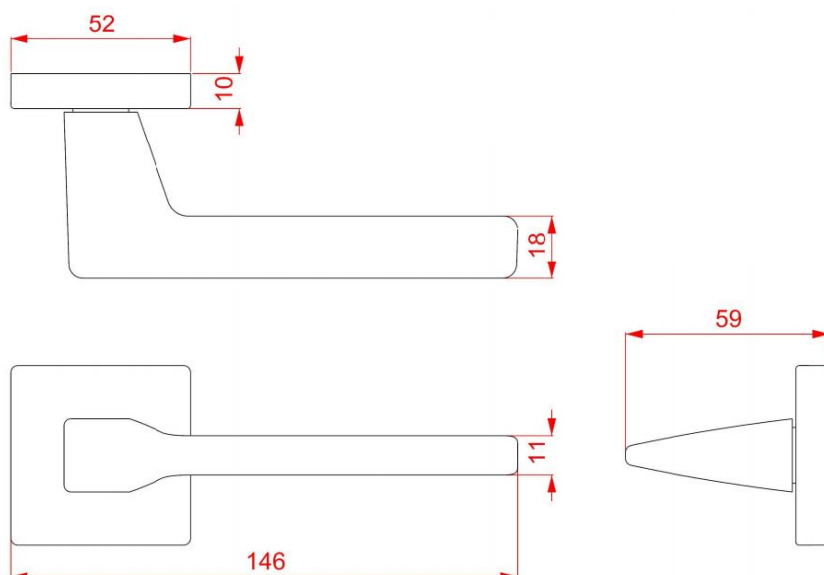

VIA-S HR C2124 PZ/CM

» DVEŘNÍ KOVÁNÍ » INTERIÉROVÉ » Rozetové hranaté

Dodavatelské číslo	HS130043
Značka	TWIN
Kód produktu	03801-0745

Povrch:
CM - černý mat
NI-SAT - nikel satín

Provedení:
BB - na obyčejný klíč
PZ - na cylindrickou vložku (např. FAB)
WC - s WC klíčkou

[produktový list](#)

[prohlášení o shodě](#)
([vysvětlení klasifikační tabulky](#))

Dostupnost sklad SEZAM :

u dodavatele

Parametry

Značka	TWIN
Barva	Černá