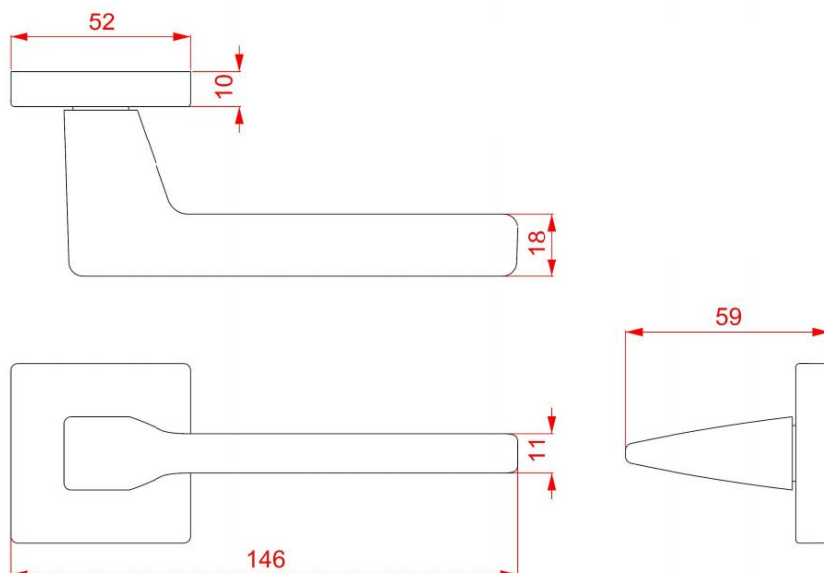

VIA-S HR C2124 PZ/NI-SAT

» DVEŘNÍ KOVÁNÍ » INTERIÉROVÉ » Rozetové hranaté

Dodavatelské číslo	HS130046
Značka	TWIN
Kód produktu	03801-0750

Povrch:
CM - černý mat
NI-SAT - nikel satín

Provedení:
BB - na obyčejný klíč
PZ - na cylindrickou vložku (např. FAB)
WC - s WC klíčkou

[produktový list](#)

[prohlášení o shodě](#)
([vysvětlení klasifikační tabulky](#))

Dostupnost sklad SEZAM :
Dostupné sklad dodavatele:

u dodavatele
21,00 sd

Parametry

Značka	TWIN
Barva	Satén nikel, stříbrná