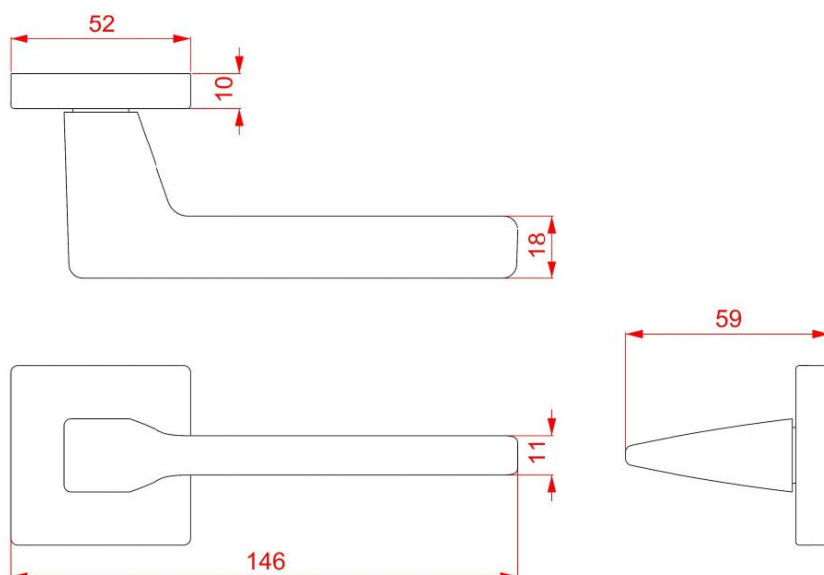

VIA-S HR C2124 PZ/NI-SAT

» DVEŘNÍ KOVÁNÍ » INTERIÉROVÉ » Rozetové hranaté

Dodavatelské číslo	HS130046
Značka	TWIN
Kód produktu	03801-0750

Povrch:
CM - černý mat
NI-SAT - nikel satín

Provedení:
BB - na obyčejný klíč
PZ - na cylindrickou vložku (např. FAB)
WC - s WC klíčkou

[produktový list](#)

[prohlášení o shodě](#)
([vysvětlení klasifikační tabulky](#))

Dostupnost sklad SEZAM :
Dostupné sklad dodavatele:

u dodavatele
23,00 sd

Parametry

Značka	TWIN
Barva	Satén nikel, stříbrná