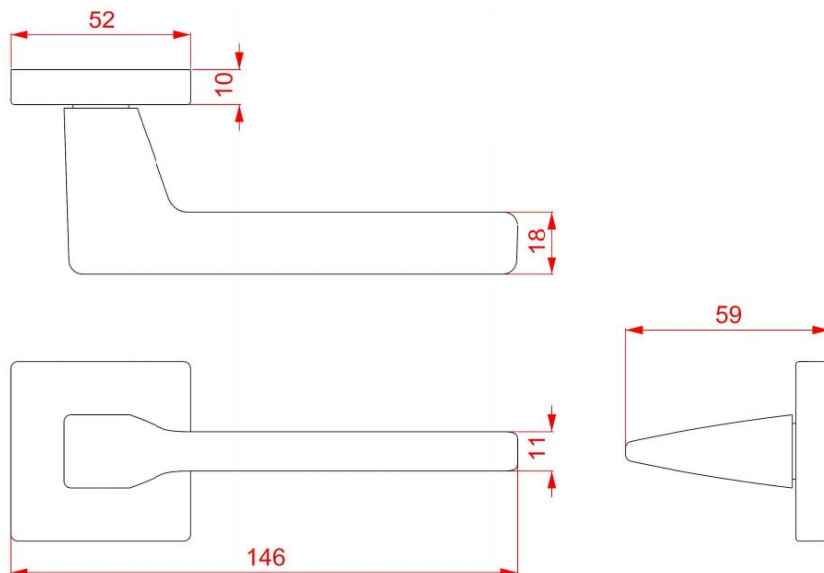

VIA-S HR C2124 rozetové kování CM černá mat

» DVEŘNÍ KOVÁNÍ » INTERIÉROVÉ » Rozetové hranaté

Dodavatelské číslo	HS130042
Značka	TWIN
Kód produktu	MP03801-0735
Balení	0 ks

Povrch:
CM - černý mat
NI-SAT - nikel satín

Provedení:
BB - na obyčejný klíč
PZ - na cylindrickou vložku (např. FAB)
WC - s WC klíčkou

[produktový list](#)

[prohlášení o shodě](#)
([vysvětlení klasifikační tabulky](#))

Dostupnost na hlavním skladě:
Dostupné množství u dodavatele:

skladem u dodavatele
skladem

Parametry

Značka	TWIN
Barva	Černá