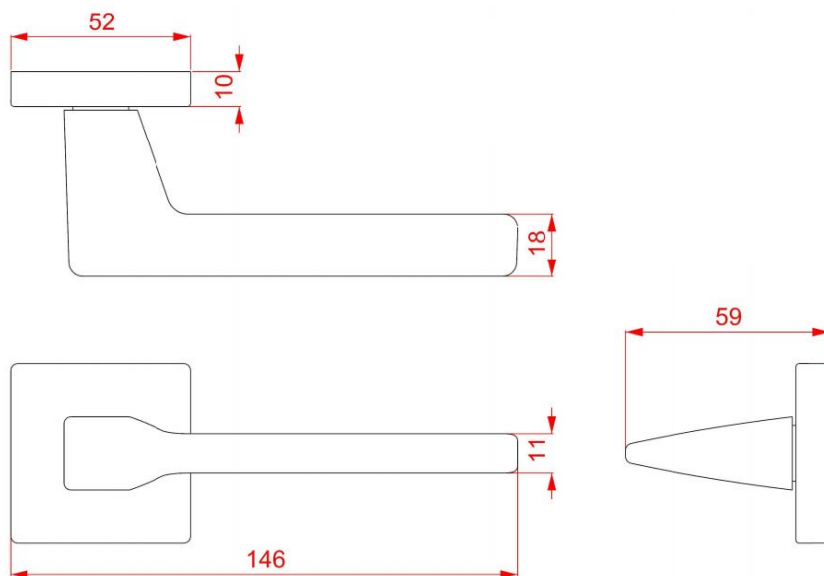

VIA-S HR C2124 rozetové kování CM černá mat

» DVEŘNÍ KOVÁNÍ » INTERIÉROVÉ » Rozetové hranaté

Dodavatelské číslo

HS130042

Značka

TWIN

Kód produktu

MP03801-0735

Povrch:

CM - černý mat

NI-SAT - nikel satín

Provedení:

BB - na obyčejný klíč

PZ - na cylindrickou vložku (např. FAB)

WC - s WC klíčkou

[produktový list](#)

[prohlášení o shodě](#)

([vysvětlení klasifikační tabulky](#))

Dostupnost sklad SEZAM :

Dostupné sklad dodavatele:

u dodavatele

285,00 sd

Parametry

Značka

TWIN

Barva

Černá