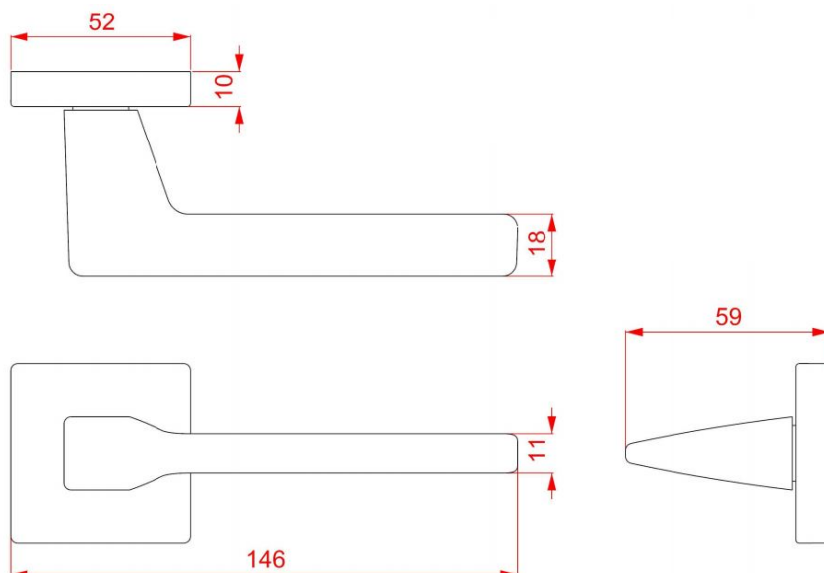

VIA-S HR C2124 rozetové kování NI-SAT (saten nikel)

» DVEŘNÍ KOVÁNÍ » INTERIÉROVÉ » Rozetové hranaté

Dodavatelské číslo

HS130045

Značka

TWIN

Kód produktu

MP03801-0740

Povrch:

CM - černý mat

NI-SAT - nikel satín

Provedení:

BB - na obyčejný klíč

PZ - na cylindrickou vložku (např. FAB)

WC - s WC klíčkou

[produktový list](#)

[prohlášení o shodě](#)

[(vysvětlení klasifikační tabulky)](#)

Dostupnost sklad SEZAM :

Dostupné sklad dodavatele:

u dodavatele

143,00 sd

Parametry

Značka

TWIN

Barva

Satén nikel, stříbrná