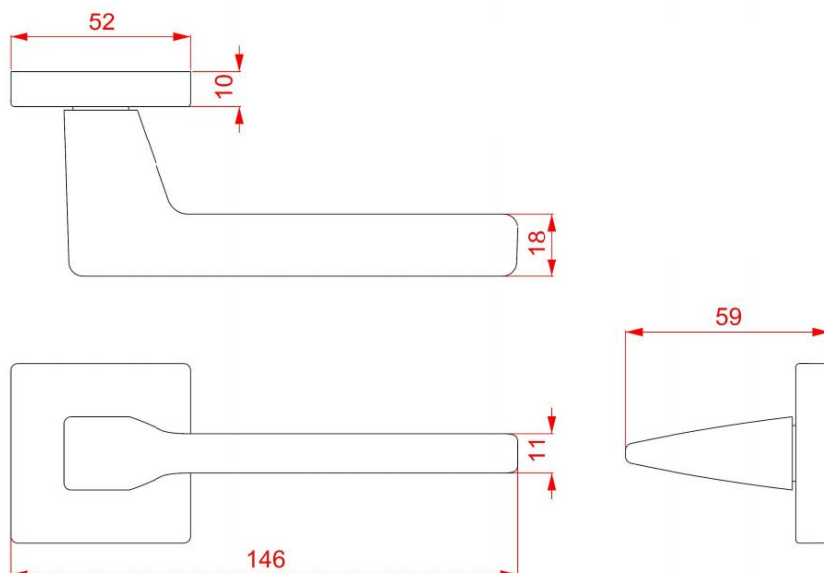

VIA-S HR C2124 WC/CM

» DVEŘNÍ KOVÁNÍ » INTERIÉROVÉ » Rozetové hranaté

Dodavatelské číslo	HS130044
Značka	TWIN
Kód produktu	03801-0755

Povrch:
CM - černý mat
NI-SAT - nikel satín

Provedení:
BB - na obyčejný klíč
PZ - na cylindrickou vložku (např. FAB)
WC - s WC klíčkou

[produktový list](#)

[prohlášení o shodě](#)
([vysvětlení klasifikační tabulky](#))

Dostupnost sklad SEZAM :
Dostupné sklad dodavatele:

u dodavatele
100,00 sd

Parametry

Značka	TWIN
Barva	Černá