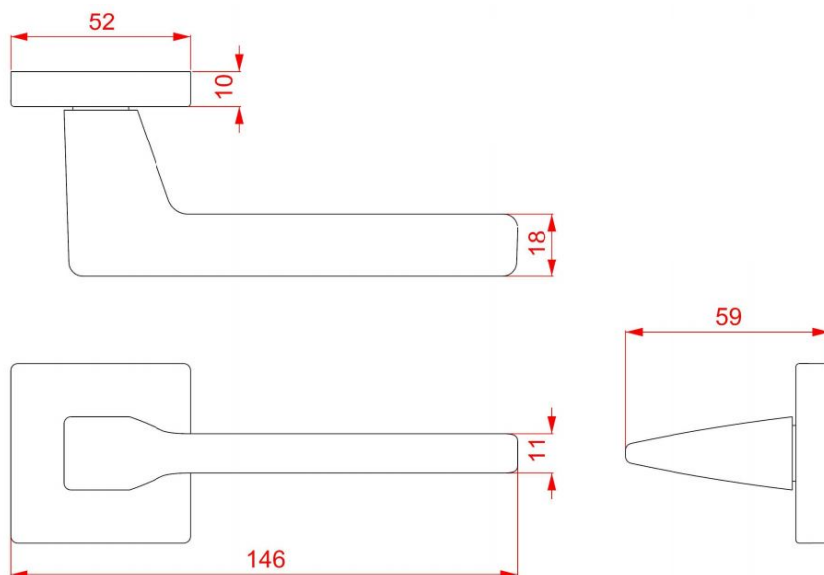

VIA-S HR C2124 WC/CM

» DVEŘNÍ KOVÁNÍ » INTERIÉROVÉ » Rozetové hranaté

Dodavatelské číslo	HS130044
Značka	TWIN
Kód produktu	03801-0755
Balení	0 ks

Povrch:
CM - černý mat
NI-SAT - nikel satín

Provedení:
BB - na obyčejný klíč
PZ - na cylindrickou vložku (např. FAB)
WC - s WC klíčkou

[produktový list](#)

[prohlášení o shodě](#)
([vysvětlení klasifikační tabulky](#))

Dostupnost na hlavním skladě:
Dostupné množství u dodavatele:

skladem u dodavatele
skladem

Parametry

Značka	TWIN
Barva	Černá