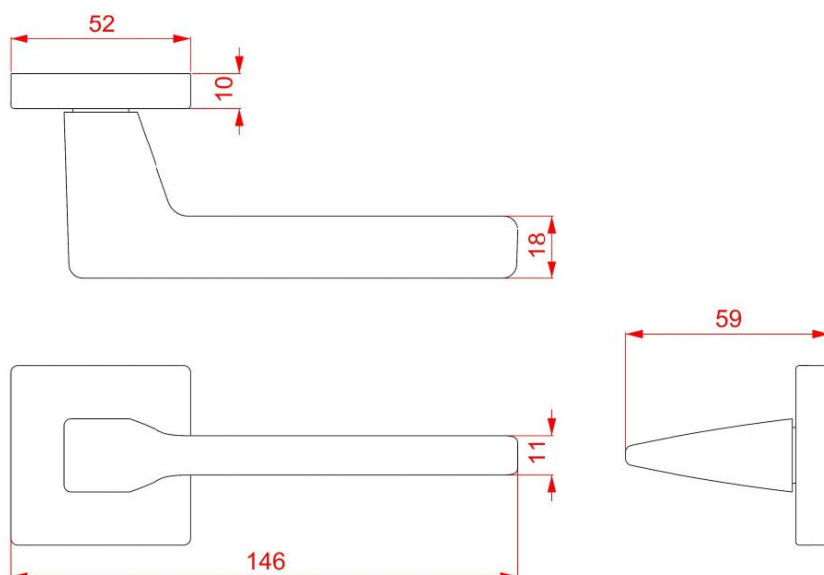

VIA-S HR C2124 WC/CM

» DVEŘNÍ KOVÁNÍ » INTERIÉROVÉ » Rozetové hranaté

Dodavatelské číslo	HS130044
Značka	TWIN
Kód produktu	03801-0755

Povrch:
CM - černý mat
NI-SAT - nikel satín

Provedení:
BB - na obyčejný klíč
PZ - na cylindrickou vložku (např. FAB)
WC - s WC klíčkou

[produktový list](#)

[prohlášení o shodě](#)
([vysvětlení klasifikační tabulky](#))

Dostupnost sklad SEZAM :
Dostupné sklad dodavatele:

u dodavatele
106,00 sd

Parametry

Značka	TWIN
Barva	Černá