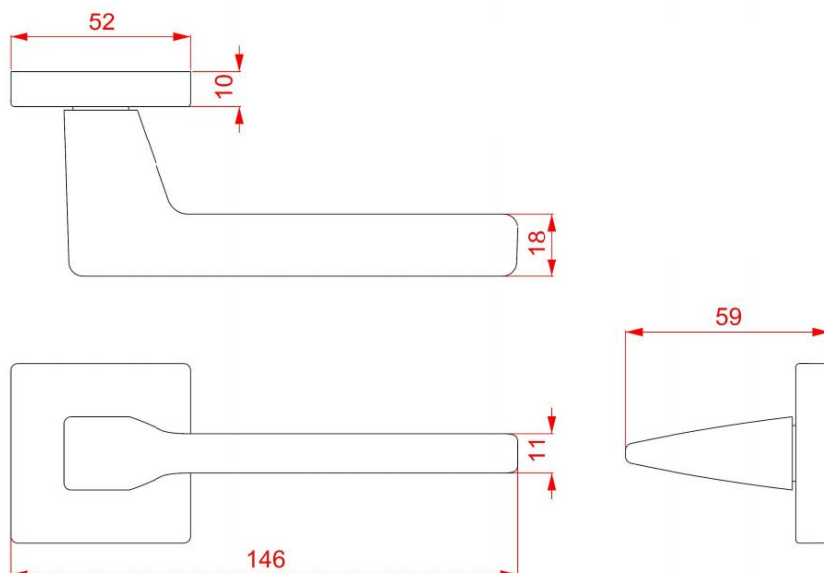

VIA-S HR C2124 WC/NI-SAT

» DVEŘNÍ KOVÁNÍ » INTERIÉROVÉ » Rozetové hranaté

Dodavatelské číslo	HS130047
Značka	TWIN
Kód produktu	03801-0760

Povrch:
CM - černý mat
NI-SAT - nikel satín

Provedení:
BB - na obyčejný klíč
PZ - na cylindrickou vložku (např. FAB)
WC - s WC klíčkou

[produktový list](#)

[prohlášení o shodě](#)
([vysvětlení klasifikační tabulky](#))

Dostupnost sklad SEZAM :
Dostupné sklad dodavatele:

u dodavatele
55,00 sd

Parametry

Značka	TWIN
Barva	Satén nikel, stříbrná