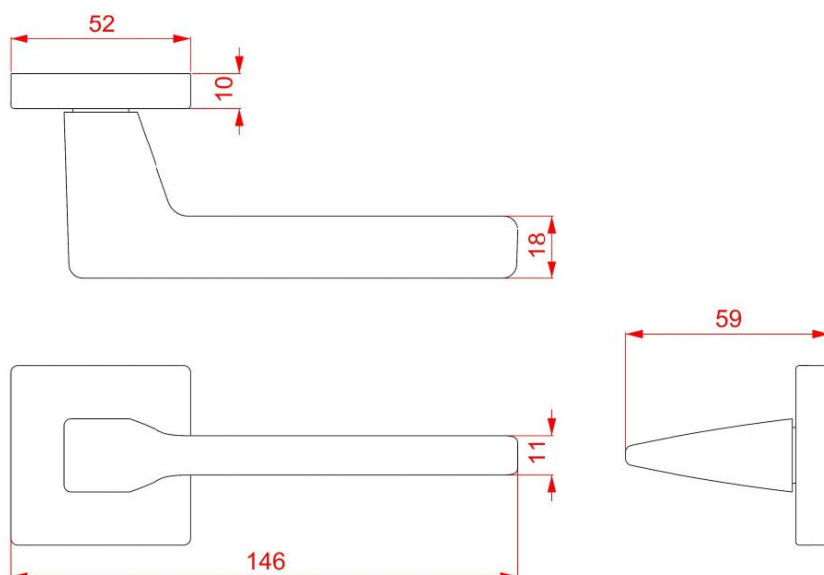

VIA-S HR C2124 WC/NI-SAT

» DVEŘNÍ KOVÁNÍ » INTERIÉROVÉ » Rozetové hranaté

Dodavatelské číslo	HS130047
Značka	TWIN
Kód produktu	03801-0760

Povrch:
CM - černý mat
NI-SAT - nikel satín

Provedení:
BB - na obyčejný klíč
PZ - na cylindrickou vložku (např. FAB)
WC - s WC klíčkou

[produktový list](#)

[prohlášení o shodě](#)
([vysvětlení klasifikační tabulky](#))

Dostupnost sklad SEZAM :
Dostupné sklad dodavatele:

u dodavatele
56,00 sd

Parametry

Značka	TWIN
Barva	Satén nikel, stříbrná