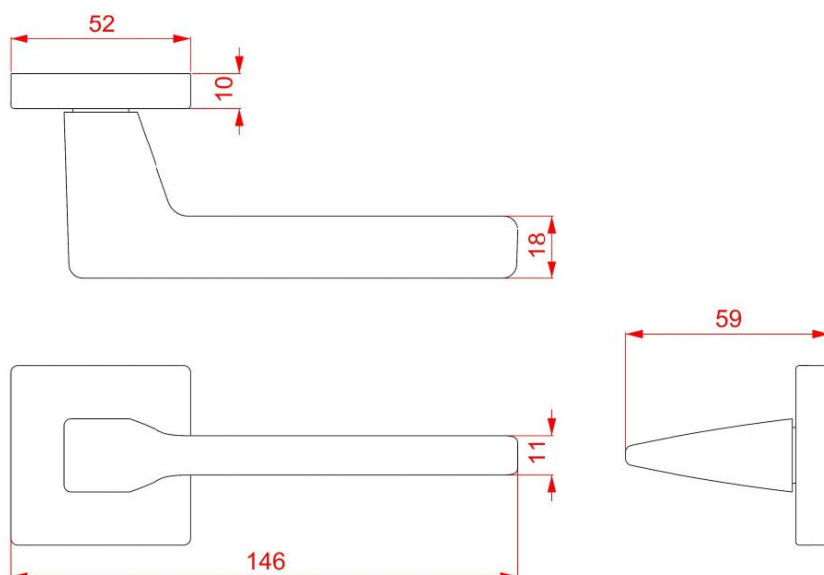

VIA-S HR C2124 WC/NI-SAT

» DVEŘNÍ KOVÁNÍ » INTERIÉROVÉ » Rozetové hranaté

Dodavatelské číslo	HS130047
Značka	TWIN
Kód produktu	03801-0760

Povrch:
CM - černý mat
NI-SAT - nikel satín

Provedení:
BB - na obyčejný klíč
PZ - na cylindrickou vložku (např. FAB)
WC - s WC klíčkou

[produktový list](#)

[prohlášení o shodě](#)
([vysvětlení klasifikační tabulky](#))

Dostupnost sklad SEZAM :
Dostupné sklad dodavatele:

u dodavatele
55,00 sd

Parametry

Značka	TWIN
Barva	Satén nikel, stříbrná