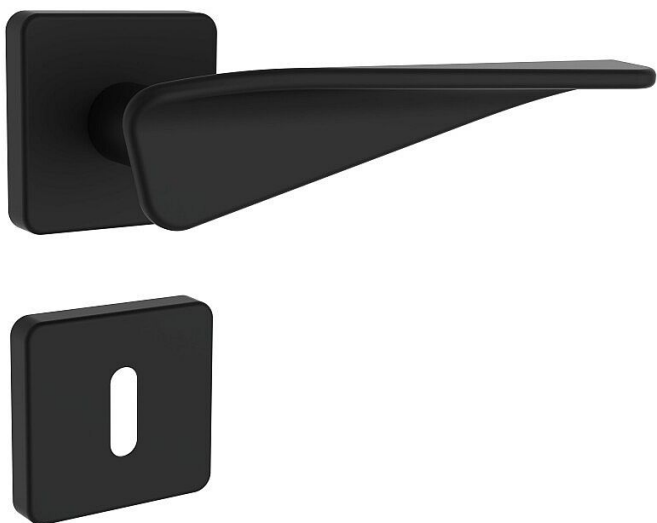

VICENZA/H černé klíč

» DVEŘNÍ KOVÁNÍ » INTERIÉROVÉ » Rozetové kulaté

Dodavatelské číslo	4074020496
Značka	ROSTEX
Kód produktu	02000-6287
Balení	1 Ks

Kliky a štíty (rozety) jsou vyrobeny z nerezové oceli.
Ocelové tělo výztuhy s fixačními čepy.
Klasifikace dle EN 1906: 37-B030A
Spojovací materiál z nerezové oceli.
Kování obsahuje vratnou pružinu.

vratny mechanismus
konstrukce s fixacními kovovými nalitky
Tloušťka dveří: 38-52 mm (WC provedení 38-43 mm)
Varianta: klika-klika, klika-madlo
Provedení: pro klíč, pro vložku, pro WC

Dostupnost sklad SEZAM : u dodavatele
Dostupné sklad dodavatele: sklad dodavatele

Parametry

Značka	ROSTEX
Barva	Černá