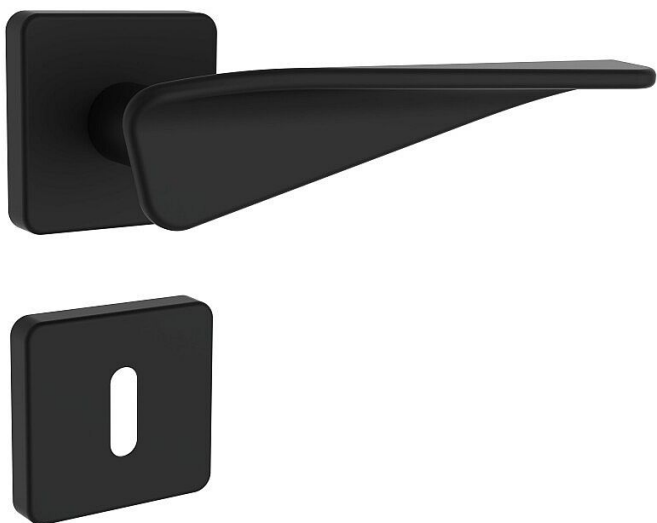

# VICENZA/H černé klíč

» DVEŘNÍ KOVÁNÍ » INTERIÉROVÉ » Rozetové kulaté

Dodavatelské číslo	4074020496
Značka	ROSTEX
Kód produktu	02000-6287
Balení	1 Ks

Kliky a štíty (rozety) jsou vyrobeny z nerezové oceli.  
Ocelové tělo výztuhy s fixačními čepy.  
Klasifikace dle EN 1906: 37-B030A  
Spojovací materiál z nerezové oceli.  
Kování obsahuje vratnou pružinu.

vratny mechanismus  
konstrukce s fixacními kovovými nalitky  
Tloušťka dveří: 38-52 mm (WC provedení 38-43 mm)  
Varianta: klika-klika, klika-madlo  
Provedení: pro klíč, pro vložku, pro WC

Dostupnost sklad SEZAM : u dodavatele  
Dostupné sklad dodavatele: sklad dodavatele

## Parametry

Značka	ROSTEX
Barva	Černá