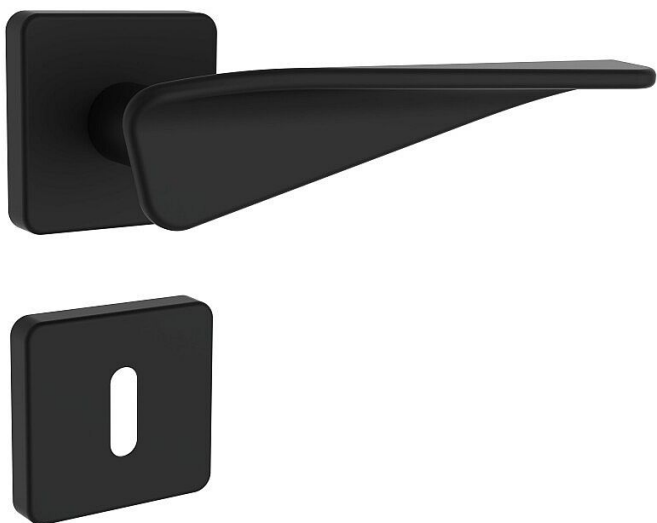

VICENZA/H černé vložka

» DVEŘNÍ KOVÁNÍ » INTERIÉROVÉ » Rozetové kulaté

Dodavatelské číslo	4074030496
Značka	ROSTEX
Kód produktu	02000-6288
Balení	1 Ks

Kliky a štíty (rozety) jsou vyrobeny z nerezové oceli.
Ocelové tělo výztuhy s fixačními čepy.
Klasifikace dle EN 1906: 37-B030A
Spojovací materiál z nerezové oceli.
Kování obsahuje vratnou pružinu.

vratny mechanismus
konstrukce s fixacními kovovými nalitky
Tloušťka dveří: 38-52 mm (WC provedení 38-43 mm)
Varianta: klika-klika, klika-madlo
Provedení: pro klíč, pro vložku, pro WC

Dostupnost sklad SEZAM : u dodavatele
Dostupné sklad dodavatele: sklad dodavatele

Parametry

Značka	ROSTEX
Barva	Černá