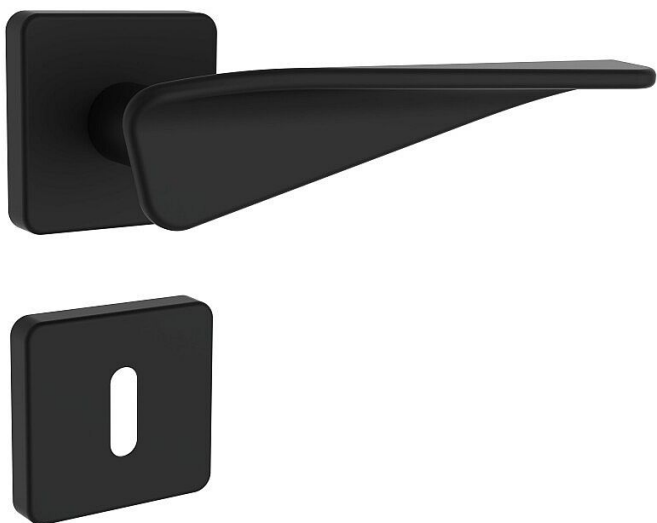

# VICENZA/H černé WC

» DVEŘNÍ KOVÁNÍ » INTERIÉROVÉ » Rozetové kulaté

Dodavatelské číslo	4074040496
Značka	ROSTEX
Kód produktu	02000-6289
Balení	1 Ks

Kliky a štíty (rozety) jsou vyrobeny z nerezové oceli.  
Ocelové tělo výztuhy s fixačními čepy.  
Klasifikace dle EN 1906: 37-B030A  
Spojovací materiál z nerezové oceli.  
Kování obsahuje vratnou pružinu.

vratny mechanismus  
konstrukce s fixacními kovovými nalitky  
Tloušťka dveří: 38-52 mm (WC provedení 38-43 mm)  
Varianta: klika-klika, klika-madlo  
Provedení: pro klíč, pro vložku, pro WC

Dostupnost sklad SEZAM : u dodavatele  
Dostupné sklad dodavatele: sklad dodavatele

## Parametry

Značka	ROSTEX
Barva	Černá