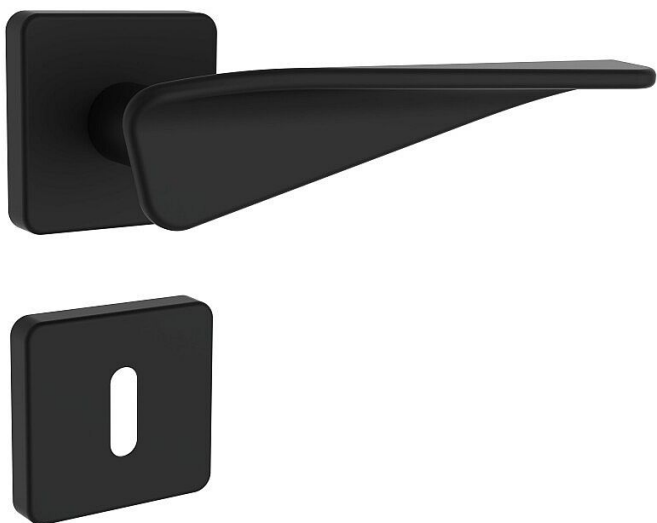

VICENZA/H černé WC

» DVEŘNÍ KOVÁNÍ » INTERIÉROVÉ » Rozetové kulaté

Dodavatelské číslo	4074040496
Značka	ROSTEX
Kód produktu	02000-6289
Balení	1 Ks

Kliky a štíty (rozety) jsou vyrobeny z nerezové oceli.
Ocelové tělo výztuhy s fixačními čepy.
Klasifikace dle EN 1906: 37-B030A
Spojovací materiál z nerezové oceli.
Kování obsahuje vratnou pružinu.

vratny mechanismus
konstrukce s fixacními kovovými nalitky
Tloušťka dveří: 38-52 mm (WC provedení 38-43 mm)
Varianta: klika-klika, klika-madlo
Provedení: pro klíč, pro vložku, pro WC

Dostupnost sklad SEZAM : u dodavatele
Dostupné sklad dodavatele: sklad dodavatele

Parametry

Značka	ROSTEX
Barva	Černá