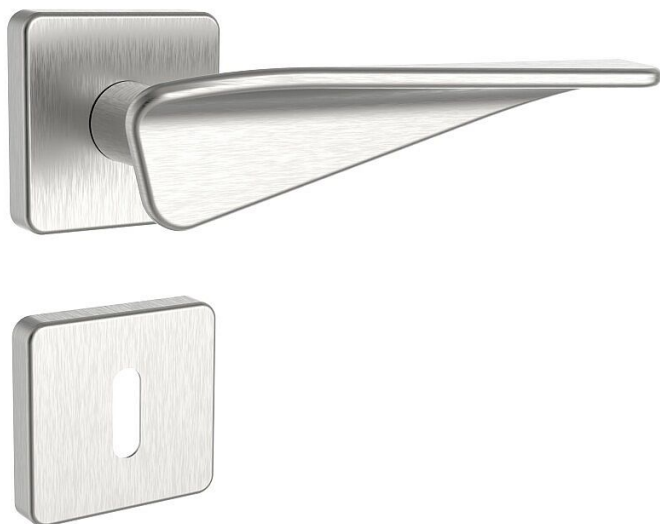

VICENZA/H nerez mat klíč

» DVEŘNÍ KOVÁNÍ » INTERIÉROVÉ » Rozetové kulaté

Dodavatelské číslo	1030650001
Značka	ROSTEX
Kód produktu	02000-6284
Balení	1 Ks

Kliky a štíty (rozety) jsou vyrobeny z nerezové oceli.
Ocelové tělo výztuhy s fixačními čepy.
Klasifikace dle EN 1906: 37-B030A
Spojovací materiál z nerezové oceli.
Kování obsahuje vratnou pružinu.

vratny mechanismus
konstrukce s fixacními kovovými nalitky
Tloušťka dveří: 38-52 mm (WC provedení 38-43 mm)
Varianta: klika-klika, klika-madlo
Provedení: pro klíč, pro vložku, pro WC

Dostupnost sklad SEZAM : u dodavatele
Dostupné sklad dodavatele: sklad dodavatele

Parametry

Značka	ROSTEX
Barva	Nerez mat, F9 imitace nerez