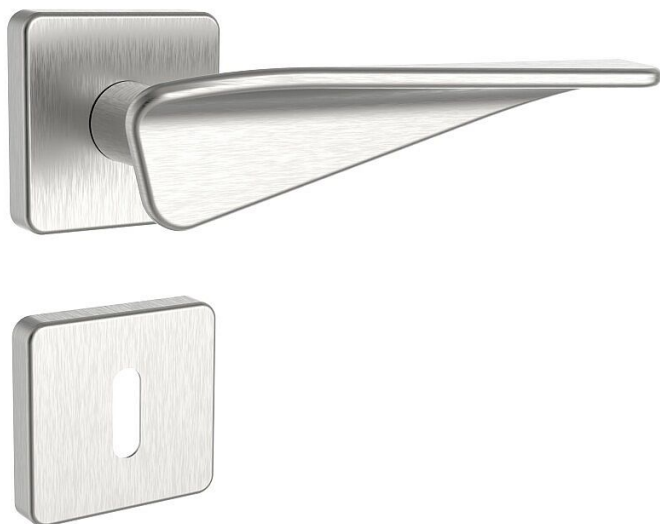

# VICENZA/H nerez mat vložka

» DVEŘNÍ KOVÁNÍ » INTERIÉROVÉ » Rozetové kulaté

Dodavatelské číslo	1034012601
Značka	ROSTEX
Kód produktu	02000-6285
Balení	1 Ks

Kliky a štíty (rozety) jsou vyrobeny z nerezové oceli.  
Ocelové tělo výztuhy s fixačními čepy.  
Klasifikace dle EN 1906: 37-B030A  
Spojovací materiál z nerezové oceli.  
Kování obsahuje vratnou pružinu.

vratny mechanismus  
konstrukce s fixacními kovovými nalitky  
Tloušťka dveří: 38-52 mm (WC provedení 38-43 mm)  
Varianta: klika-klika, klika-madlo  
Provedení: pro klíč, pro vložku, pro WC

Dostupnost sklad SEZAM : u dodavatele  
Dostupné sklad dodavatele: sklad dodavatele

## Parametry

Značka	ROSTEX
Barva	Nerez mat, F9 imitace nerez