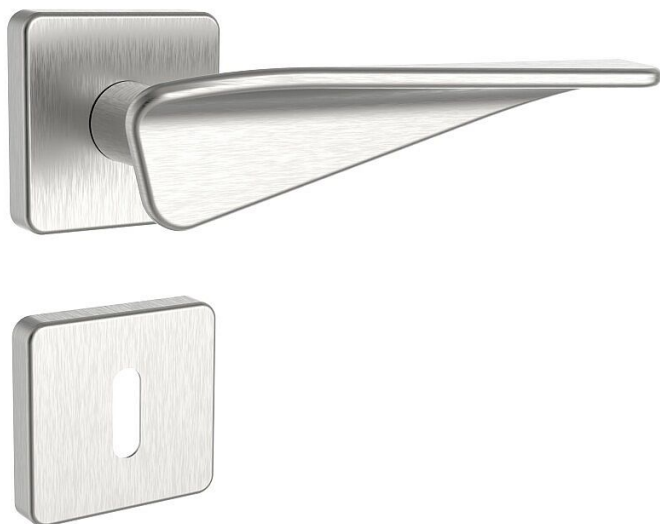

VICENZA/H nerez mat vložka

» DVEŘNÍ KOVÁNÍ » INTERIÉROVÉ » Rozetové kulaté

Dodavatelské číslo	1034012601
Značka	ROSTEX
Kód produktu	02000-6285
Balení	1 Ks

Kliky a štíty (rozety) jsou vyrobeny z nerezové oceli.
Ocelové tělo výztuhy s fixačními čepy.
Klasifikace dle EN 1906: 37-B030A
Spojovací materiál z nerezové oceli.
Kování obsahuje vratnou pružinu.

vratny mechanismus
konstrukce s fixacními kovovými nalitky
Tloušťka dveří: 38-52 mm (WC provedení 38-43 mm)
Varianta: klika-klika, klika-madlo
Provedení: pro klíč, pro vložku, pro WC

Dostupnost sklad SEZAM : u dodavatele
Dostupné sklad dodavatele: sklad dodavatele

Parametry

Značka	ROSTEX
Barva	Nerez mat, F9 imitace nerez