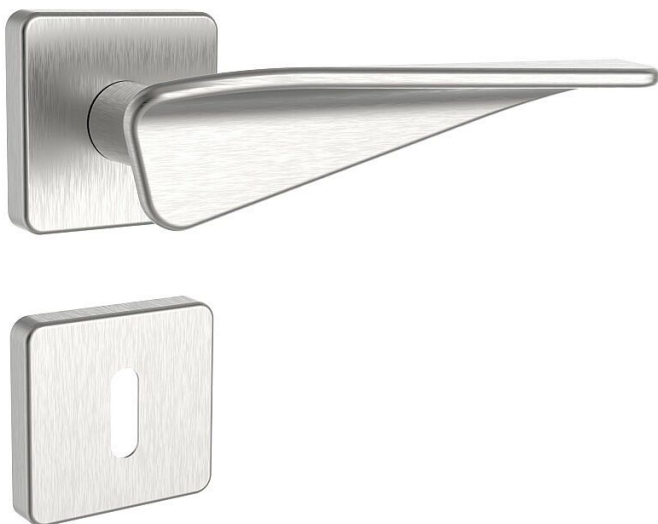

VICENZA/H nerez mat WC

» DVEŘNÍ KOVÁNÍ » INTERIÉROVÉ » Rozetové kulaté

Dodavatelské číslo	1034012701
Značka	ROSTEX
Kód produktu	02000-6286
Balení	1 Ks

Kliky a štíty (rozety) jsou vyrobeny z nerezové oceli.
Ocelové tělo výztuhy s fixačními čepy.
Klasifikace dle EN 1906: 37-B030A
Spojovací materiál z nerezové oceli.
Kování obsahuje vratnou pružinu.

vratny mechanismus
konstrukce s fixacními kovovými nalitky
Tloušťka dveří: 38-52 mm (WC provedení 38-43 mm)
Varianta: klika-klika, klika-madlo
Provedení: pro klíč, pro vložku, pro WC

Dostupnost sklad SEZAM : u dodavatele
Dostupné sklad dodavatele: sklad dodavatele

Parametry

Značka	ROSTEX
Barva	Nerez mat, F9 imitace nerez