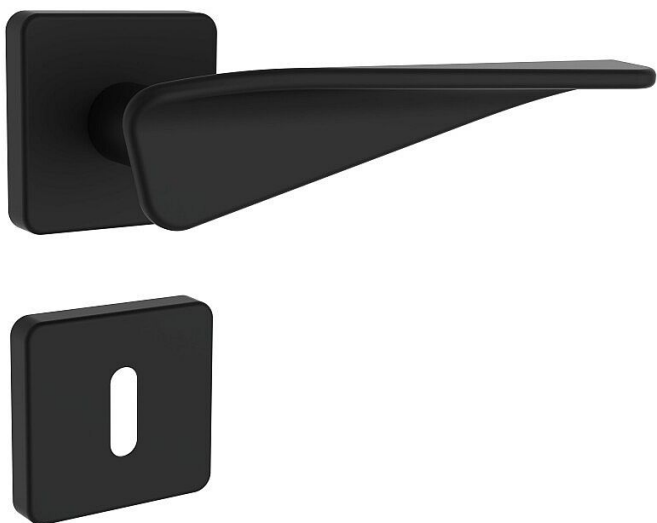

VICENZA/H rozetové černé kování

» DVEŘNÍ KOVÁNÍ » INTERIÉROVÉ » Rozetové kulaté

Značka	ROSTEX
Kód produktu	MP02000-6287
Balení	1 Ks

Kliky a štíty (rozety) jsou vyrobeny z nerezové oceli.
Ocelové tělo výztuhy s fixačními čepy.
Klasifikace dle EN 1906: 37-B030A
Spojovací materiál z nerezové oceli.
Kování obsahuje vratnou pružinu.

vratny mechanismus
konstrukce s fixacními kovovými nalitky
Tloušťka dveří: 38-52 mm (WC provedení 38-43 mm)
Varianta: klika-klika, klika-madlo
Provedení: pro klíč, pro vložku, pro WC

Dostupnost sklad SEZAM : u dodavatele
Dostupné sklad dodavatele: momentálně nedostupné

Parametry

Značka	ROSTEX
Barva	Černá