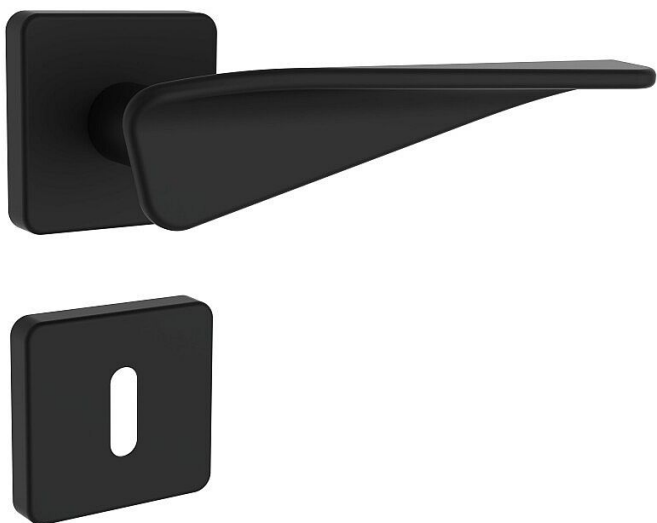

# VICENZA/H rozetové černé kování

» DVEŘNÍ KOVÁNÍ » INTERIÉROVÉ » Rozetové kulaté

Značka	ROSTEX
Kód produktu	MP02000-6287
Balení	1 Ks

Kliky a štíty (rozety) jsou vyrobeny z nerezové oceli.  
Ocelové tělo výztuhy s fixačními čepy.  
Klasifikace dle EN 1906: 37-B030A  
Spojovací materiál z nerezové oceli.  
Kování obsahuje vratnou pružinu.

vratny mechanismus  
konstrukce s fixacními kovovými nalitky  
Tloušťka dveří: 38-52 mm (WC provedení 38-43 mm)  
Varianta: klika-klika, klika-madlo  
Provedení: pro klíč, pro vložku, pro WC

Dostupnost sklad SEZAM : u dodavatele  
Dostupné sklad dodavatele: momentálně nedostupné

## Parametry

Značka	ROSTEX
Barva	Černá