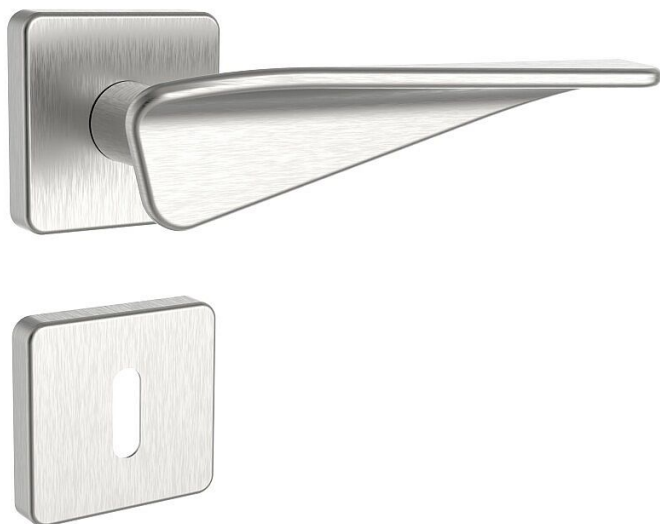

VICENZA/H rozetové kování nerez mat

» DVEŘNÍ KOVÁNÍ » INTERIÉROVÉ » Rozetové kulaté

Značka	ROSTEX
Kód produktu	MP02000-6284
Balení	1 Ks

Kličky a štíty (rozety) jsou vyrobeny z nerezové oceli.
Ocelové tělo výztuhy s fixačními čepy.
Klasifikace dle EN 1906: 37-B030A
Spojovací materiál z nerezové oceli.
Kování obsahuje vratnou pružinu.

vratny mechanismus
konstrukce s fixacními kovovými nalitky
Tloušťka dveří: 38-52 mm (WC provedení 38-43 mm)
Varianta: klika-klika, klika-madlo
Provedení: pro klíč, pro vložku, pro WC

Dostupnost sklad SEZAM : u dodavatele
Dostupné sklad dodavatele: momentálně nedostupné

Parametry

Značka	ROSTEX
Barva	Nerez mat, F9 imitace nerez