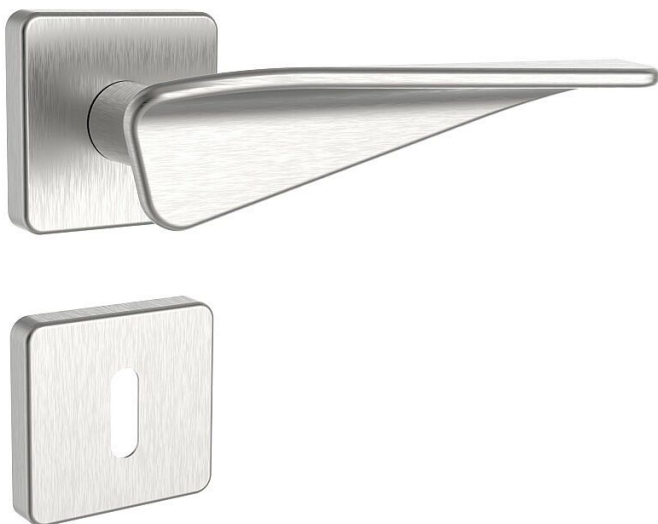

VICENZA/H rozetové kování nerez mat

» DVEŘNÍ KOVÁNÍ » INTERIÉROVÉ » Rozetové kulaté

Značka	ROSTEX
Kód produktu	MP02000-6284
Balení	1 Ks

Kličky a štíty (rozety) jsou vyrobeny z nerezové oceli.
Ocelové tělo výztuhy s fixačními čepy.
Klasifikace dle EN 1906: 37-B030A
Spojovací materiál z nerezové oceli.
Kování obsahuje vratnou pružinu.

vratny mechanismus
konstrukce s fixacními kovovými nalitky
Tloušťka dveří: 38-52 mm (WC provedení 38-43 mm)
Varianta: klika-klika, klika-madlo
Provedení: pro klíč, pro vložku, pro WC

Dostupnost sklad SEZAM : u dodavatele
Dostupné sklad dodavatele: momentálně nedostupné

Parametry

Značka	ROSTEX
Barva	Nerez mat, F9 imitace nerez