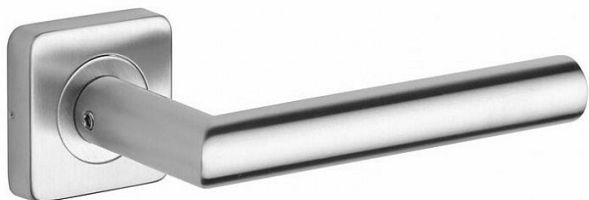

# VIGO/H klika-klika vložka nerez mat CTVERC. rozeta

» DVEŘNÍ KOVÁNÍ » INTERIÉROVÉ » Rozetové hranaté

## Popis

Ocelové tělo výztuhy.

Klasifikace dle EN 1906.

Spojovací materiál z nerezové oceli.

Dodavatelské číslo	1034003400
Značka	ROSTEX
Kód produktu	02000-6211
Balení	1 ks

nerez mat

Dostupnost na hlavním skladě: skladem u dodavatele

## Parametry

Značka	ROSTEX
Barva	Nerez mat, F9 imitace nerez