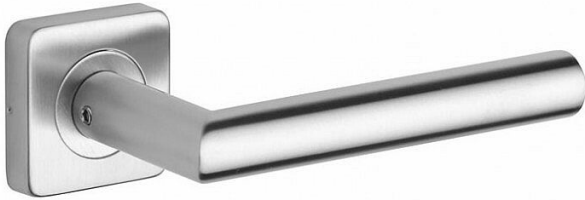

VIGO/H rozetové kování nerez mat

» DVEŘNÍ KOVÁNÍ » INTERIÉROVÉ » Rozetové hranaté

Značka	ROSTEX
Kód produktu	MP02000-6210

nerez mat

Dostupnost sklad SEZAM : u dodavatele
Dostupné sklad dodavatele: momentálně nedostupné

Popis

Ocelové tělo výztuhy. Klasifikace dle EN 1906. Spojovací materiál z nerezové oceli.

Parametry

Značka	ROSTEX
--------	--------