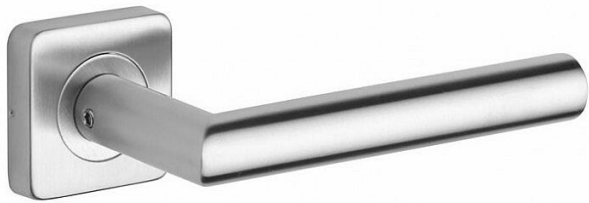

VIGO/H rozetové kování nerez mat

» DVEŘNÍ KOVÁNÍ » INTERIÉROVÉ » Rozetové hranaté

Značka	ROSTEX
Kód produktu	MP02000-6210
Balení	0 ks

nerez mat

Dostupnost na hlavním skladě: skladem

Popis

Ocelové tělo výztuhy.

Klasifikace dle EN 1906.

Spojovací materiál z nerezové oceli.

Parametry

Značka	ROSTEX
--------	--------