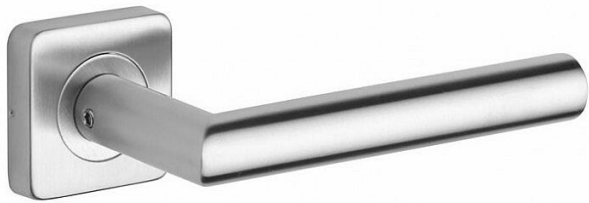

# VIGO/H rozetové kování nerez mat

» DVEŘNÍ KOVÁNÍ » INTERIÉROVÉ » Rozetové hranaté

Značka	ROSTEX
Kód produktu	MP02000-6210
Balení	0 ks

nerez mat

Dostupnost na hlavním skladě: skladem

## Popis

Ocelové tělo výztuhy.

Klasifikace dle EN 1906.

Spojovací materiál z nerezové oceli.