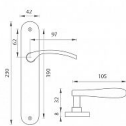

VIOLA AL elox!! OK 72

» DVEŘNÍ KOVÁNÍ » INTERIÉROVÉ » Štítové

EAN	8584138000511
Kód produktu	03700-1703
Balení	1 Ks

Štítová klika na interiérové dveře s oválným štítem je vyrobena z hliníku a je povrchově upravena. Oválný štít má rozměry 42 mm x 230 mm a klika neobsahuje vratný mechanismus.

Upozornění:

Při objednávání štítových klik je třeba znát vzdálenost mezi osou kliky a osou klíče (rozteč). Standardní vzdálenost je 72 nebo 90 mm. Rovněž i otvory do štítových klik jsou ražené na míru, a proto vás prosíme o uvedení nejen správné rozteče, ale i typu otvorů. V opačném případě výměna klik nemusí být samozřejmostí.

Dostupnost sklad SEZAM : více než 10 ks

Parametry

Barva	Satén nikl, stříbrná
Rozteč	72