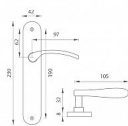

# VIOLA AL elox!! OK 72

» DVEŘNÍ KOVÁNÍ » INTERIÉROVÉ » Štítové

EAN	8584138000511
Kód produktu	03700-1703
Balení	1 ks

Štítová klika na interiérové dveře s oválným štítem je vyrobena z hliníku a je povrchově upravena. Oválný štít má rozměry 42 mm x 230 mm a klika neobsahuje vratný mechanismus.

#### Upozornění:

Při objednávání štítových klik je třeba znát vzdálenost mezi osou kliky a osou klíče (rozteč). Standardní vzdálenost je 72 nebo 90 mm. Rovněž i otvory do štítových klik jsou ražené na míru, a proto vás prosíme o uvedení nejen správné rozteče, ale i typu otvorů. V opačném případě výměna klik nemusí být samozřejmostí.

#### Parametry

Barva	Satén nikel, stříbrná
Rozteč	72