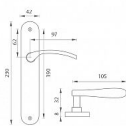

VIOLA AL elox!! OK 72

» DVEŘNÍ KOVÁNÍ » INTERIÉROVÉ » Štítové

EAN	8584138000511
Kód produktu	03700-1703
Balení	1 ks

Štítová klika na interiérové dveře s oválným štítem je vyrobena z hliníku a je povrchově upravena. Oválný štít má rozměry 42 mm x 230 mm a klika neobsahuje vratný mechanismus.

Upozornění:

Při objednávání štítových klik je třeba znát vzdálenost mezi osou kliky a osou klíče (rozteč). Standardní vzdálenost je 72 nebo 90 mm. Rovněž i otvory do štítových klik jsou ražené na míru, a proto vás prosíme o uvedení nejen správné rozteče, ale i typu otvorů. V opačném případě výměna klik nemusí být samozřejmostí.

Dostupnost na hlavním skladě: skladem

Parametry

Barva	Satén nikel, stříbrná
Rozteč	72