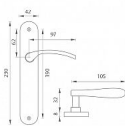

VIOLA AL elox!! OK 90

» DVEŘNÍ KOVÁNÍ » INTERIÉROVÉ » Štítové

EAN	8584138000566
Kód produktu	03700-1700
Balení	1 Ks

Štítová klika na interiérové dveře s oválným štítem je vyrobena z hliníku a je povrchově upravena. Oválný štít má rozměry 42 mm x 230 mm a klika neobsahuje vratný mechanismus.

Upozornění:

Při objednávání štítových klik je třeba znát vzdálenost mezi osou kliky a osou klíče (rozteč). Standardní vzdálenost je 72 nebo 90 mm. Rovněž i otvory do štítových klik jsou ražené na míru, a proto vás prosíme o uvedení nejen správné rozteče, ale i typu otvorů. V opačném případě výměna klik nemusí být samozřejmostí.

Dostupnost sklad SEZAM : více než 10 ks

Parametry

Barva	Satén nikel, stříbrná
Rozteč	90