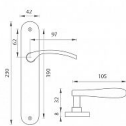

VIOLA AL elox!! OK 90

» DVEŘNÍ KOVÁNÍ » INTERIÉROVÉ » Štítové

EAN	8584138000566
Kód produktu	03700-1700
Balení	1 Ks

Štítová klika na interiérové dveře s oválným štítem je vyrobena z hliníku a je povrchově upravena. Oválný štít má rozměry 42 mm x 230 mm a klika neobsahuje vratný mechanismus.

Upozornění:

Při objednávání štítových klik je třeba znát vzdálenost mezi osou kliky a osou klíče (rozteč). Standardní vzdálenost je 72 nebo 90 mm. Rovněž i otvory do štítových klik jsou ražené na míru, a proto vás prosíme o uvedení nejen správné rozteče, ale i typu otvorů. V opačném případě výměna klik nemusí být samozřejmostí.

Dostupnost sklad SEZAM : více než 10 ks

Parametry

Barva	Satén nikel, stříbrná
Rozteč	90