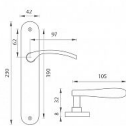

VIOLA AL elox!! OK 90

» DVEŘNÍ KOVÁNÍ » INTERIÉROVÉ » Štítové

EAN	8584138000566
Kód produktu	03700-1700
Balení	1 ks

Štítová klika na interiérové dveře s oválným štítem je vyrobena z hliníku a je povrchově upravena. Oválný štít má rozměry 42 mm x 230 mm a klika neobsahuje vratný mechanismus.

Upozornění:

Při objednávání štítových klik je třeba znát vzdálenost mezi osou kliky a osou klíče (rozteč). Standardní vzdálenost je 72 nebo 90 mm. Rovněž i otvory do štítových klik jsou ražené na míru, a proto vás prosíme o uvedení nejen správné rozteče, ale i typu otvorů. V opačném případě výměna klik nemusí být samozřejmostí.

Dostupnost na hlavním skladě: více než 10 ks

Parametry

Barva	Satén nikel, stříbrná
Rozteč	90