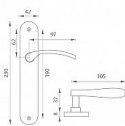

VIOLA AL elox!! OK 90

» DVEŘNÍ KOVÁNÍ » INTERIÉROVÉ » Štítové

EAN	8584138000566
Kód produktu	03700-1700
Balení	1 ks

Štítová klika na interiérové dveře s oválným štítem je vyrobena z hliníku a je povrchově upravena. Oválný štít má rozměry 42 mm x 230 mm a klika neobsahuje vratný mechanismus.

Upozornění:

Při objednávání štítových klik je třeba znát vzdálenost mezi osou kliky a osou klíče (rozteč). Standardní vzdálenost je 72 nebo 90 mm. Rovněž i otvory do štítových klik jsou ražené na míru, a proto vás prosíme o uvedení nejen správné rozteče, ale i typu otvorů. V opačném případě výměna klik nemusí být samozřejmostí.

Dostupnost na hlavním skladě: více než 10 ks

Parametry

Barva	Satén nikel, stříbrná
Rozteč	90